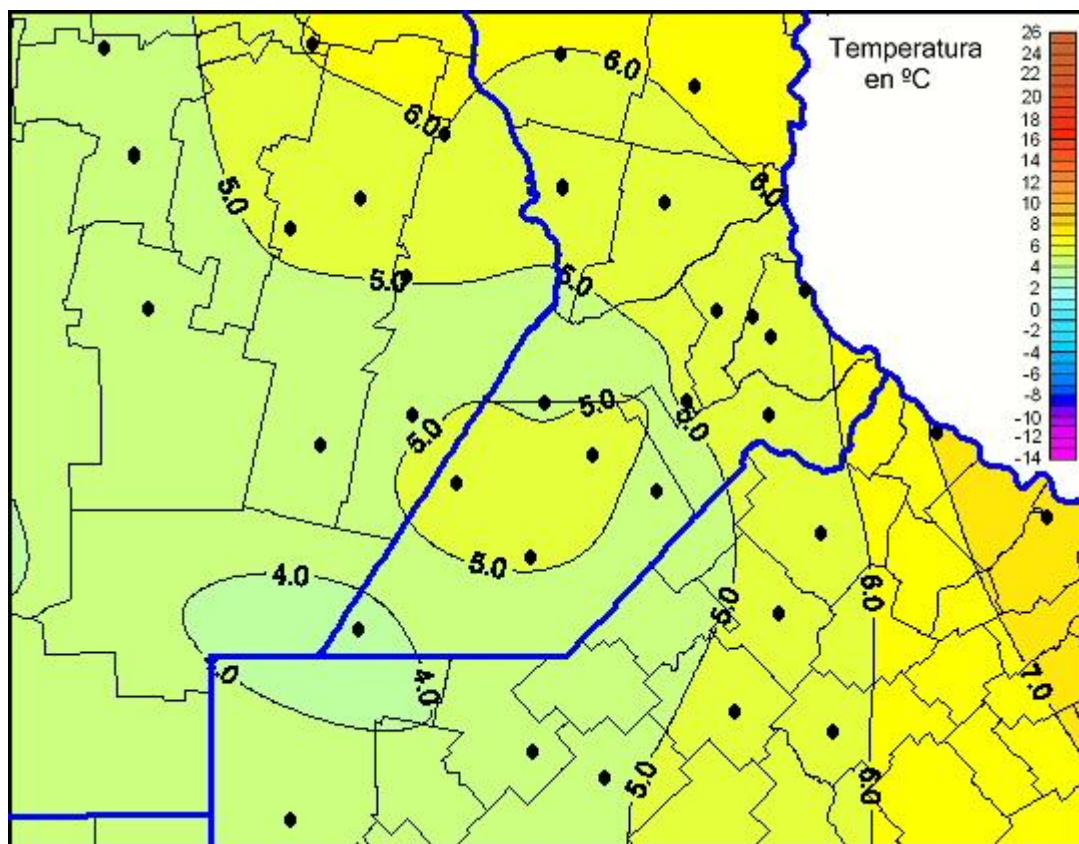

## Temperaturas Mínimas

Mapa de temperaturas mínimas de las las últimas 24 horas.  
(Desde las 8:00AM hasta las 8:00AM). Se actualiza a las 10:00hs.