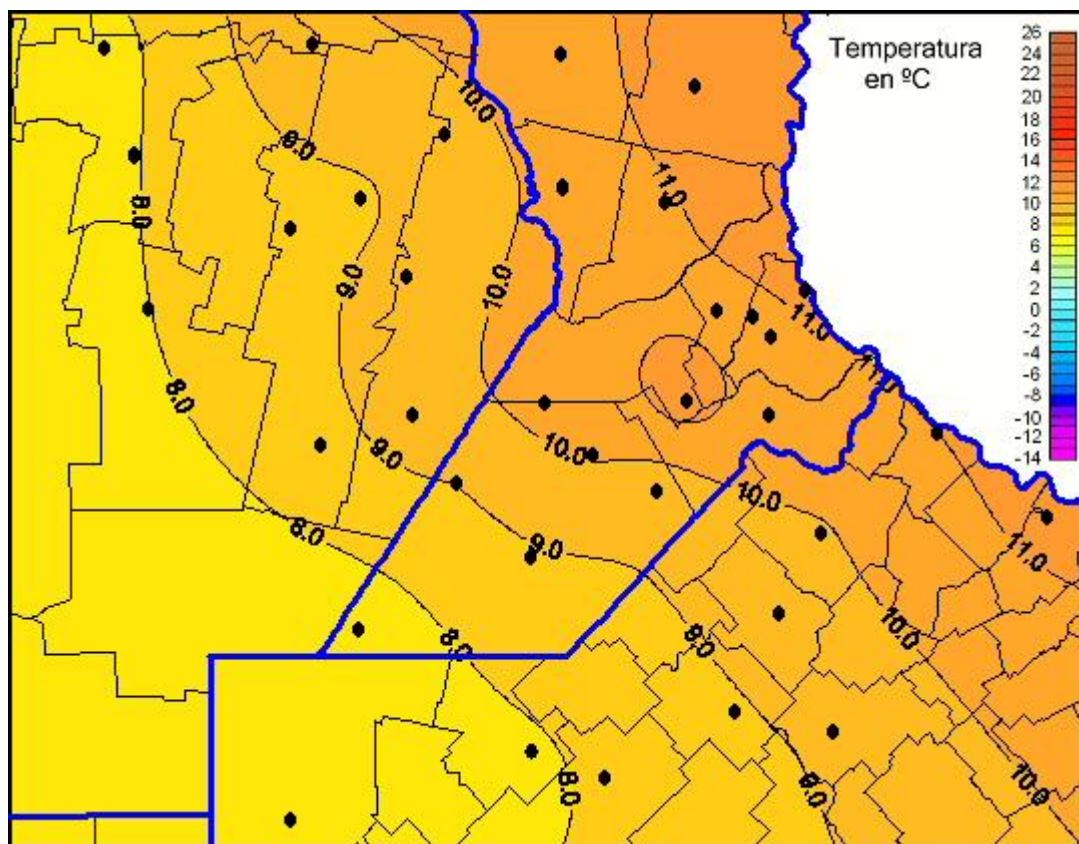

Temperaturas Mínimas

Mapa de temperaturas mínimas de las las últimas 24 horas.
(Desde las 8:00AM hasta las 8:00AM). Se actualiza a las 10:00hs.