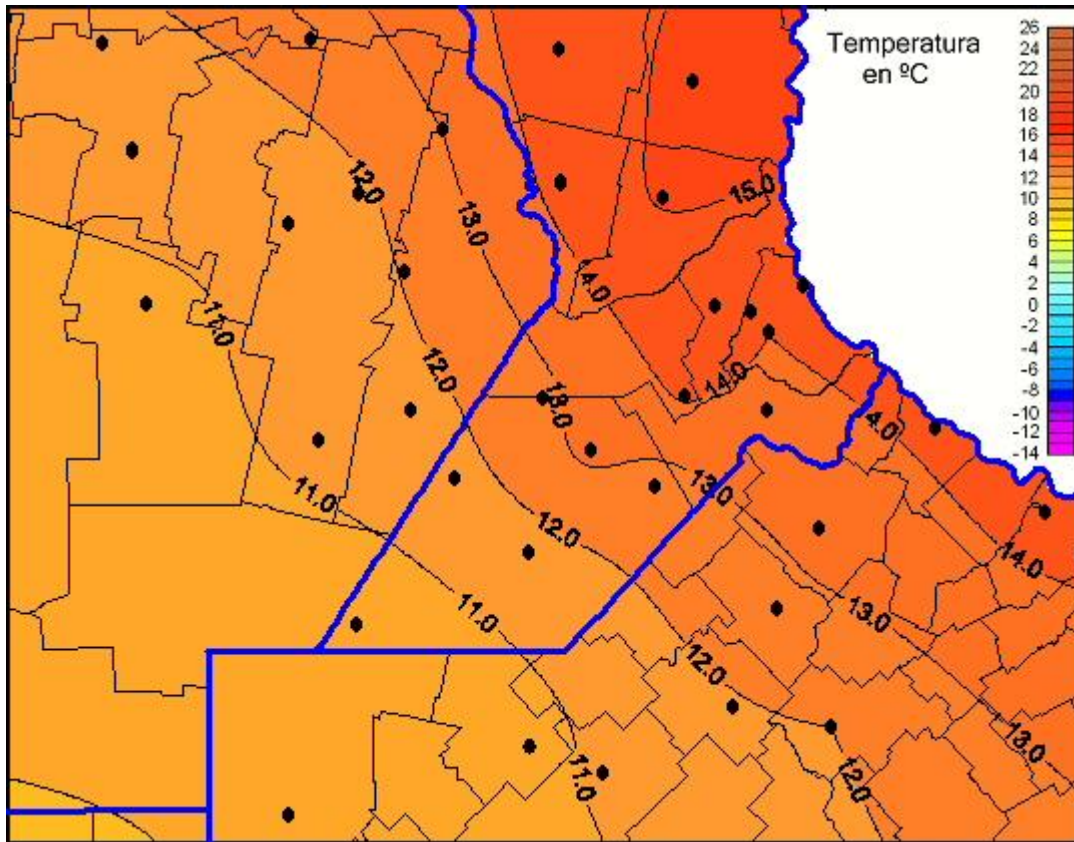

## Temperaturas Mínimas

Mapa de temperaturas mínimas de las últimas 24 horas.  
(Desde las 8:00AM hasta las 8:00AM). Se actualiza a las 10:00hs.