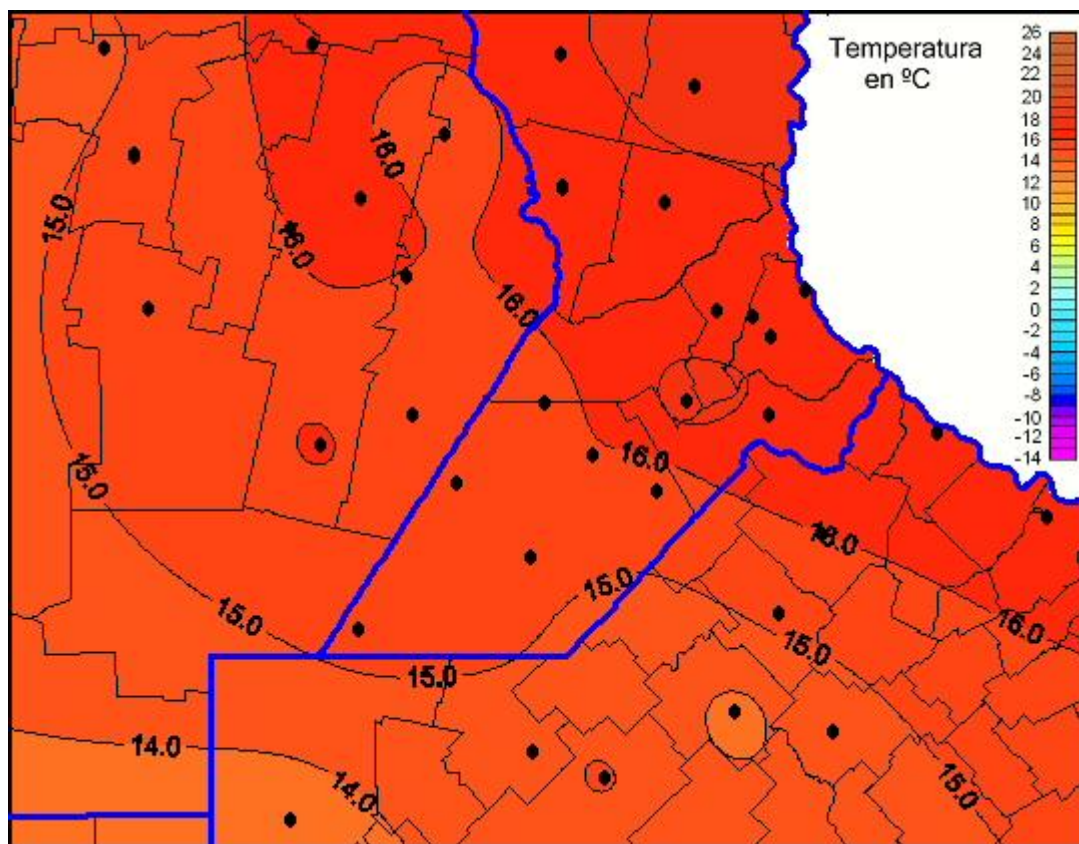

## Temperaturas Mínimas

Mapa de temperaturas mínimas de las las últimas 24 horas.  
(Desde las 8:00AM hasta las 8:00AM). Se actualiza a las 10:00hs.