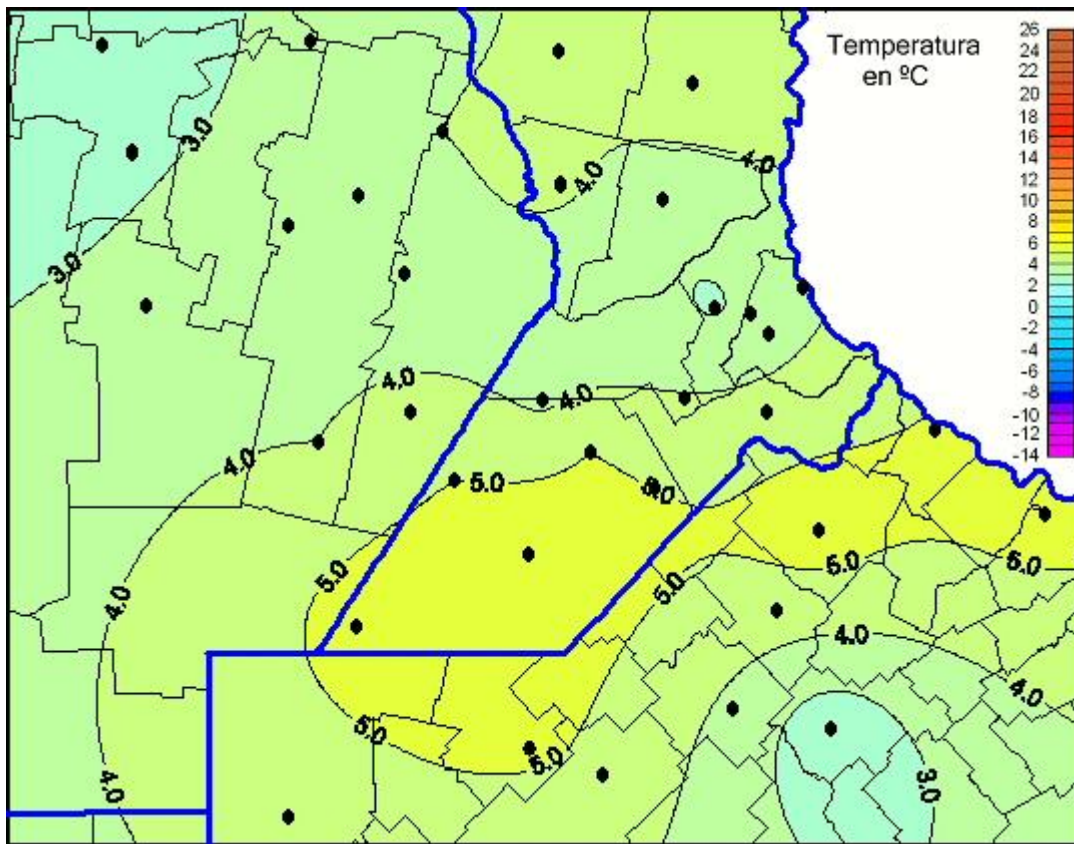

## Temperaturas Mínimas

Mapa de temperaturas mínimas de las las últimas 96 horas.  
(Desde las 8:00AM hasta las 8:00AM). Se actualiza a las 10:00hs.