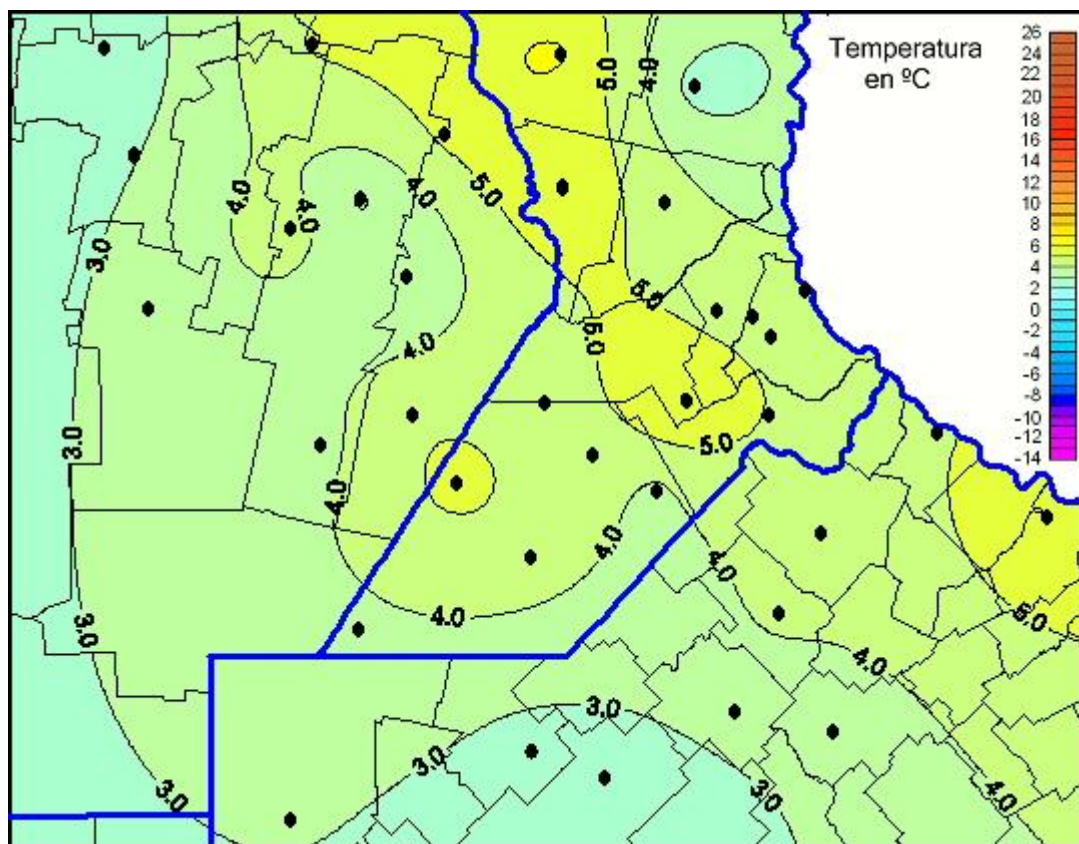

Temperaturas Mínimas

Mapa de temperaturas mínimas de las las últimas 24 horas.
(Desde las 8:00AM hasta las 8:00AM). Se actualiza a las 10:00hs.