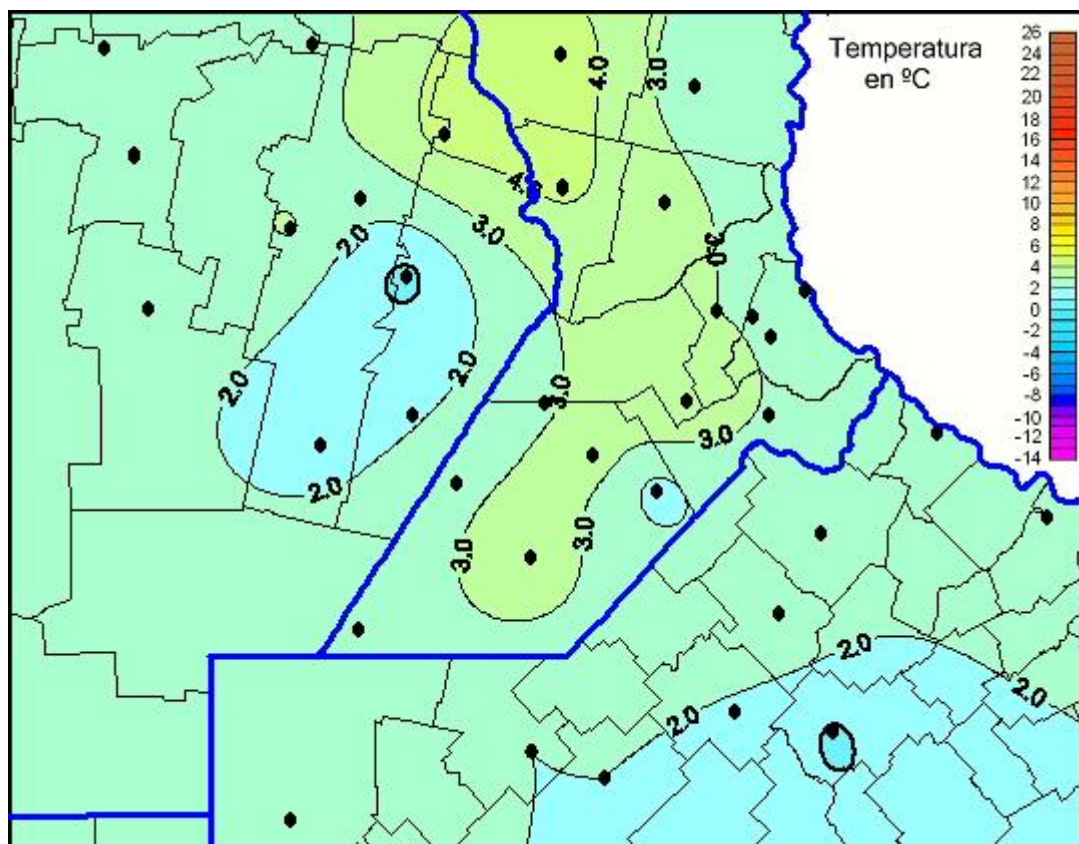

## Temperaturas Mínimas

Mapa de temperaturas mínimas de las últimas 24 horas.  
(Desde las 8:00AM hasta las 8:00AM). Se actualiza a las 10:00hs.