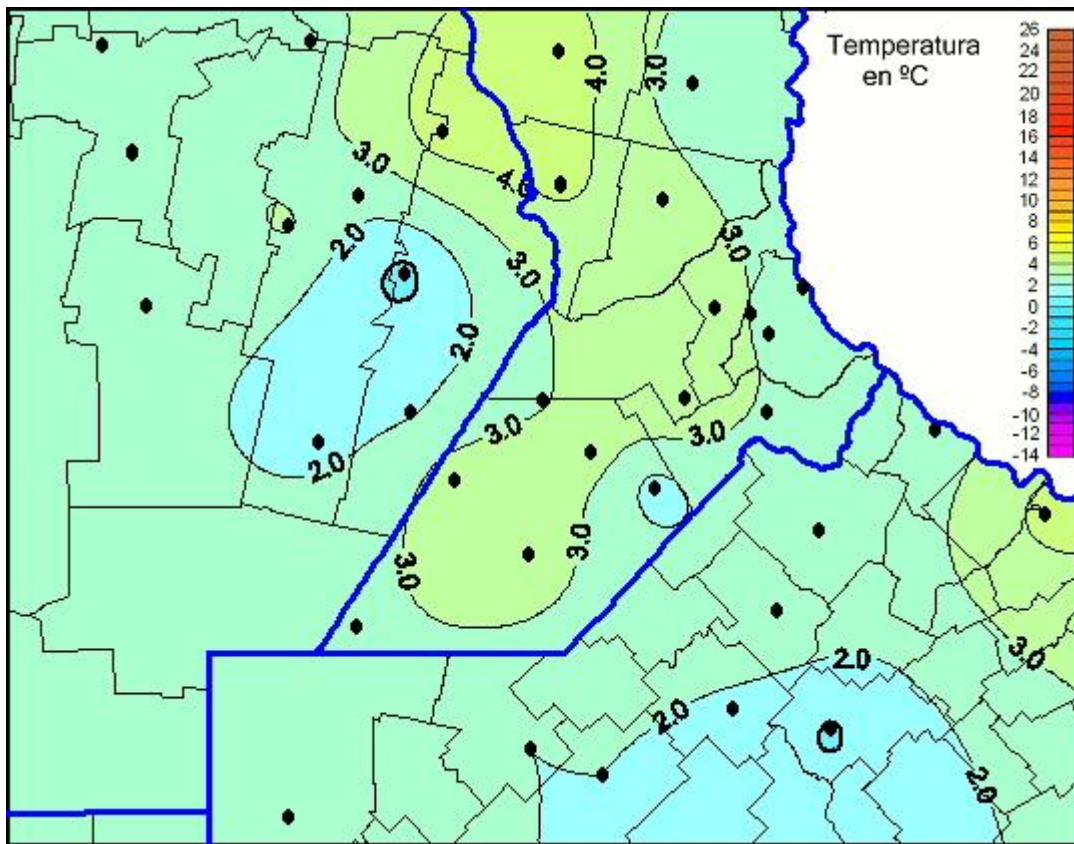

## Temperaturas Mínimas

Mapa de temperaturas mínimas de las las últimas 24 horas.  
(Desde las 8:00AM hasta las 8:00AM). Se actualiza a las 10:00hs.