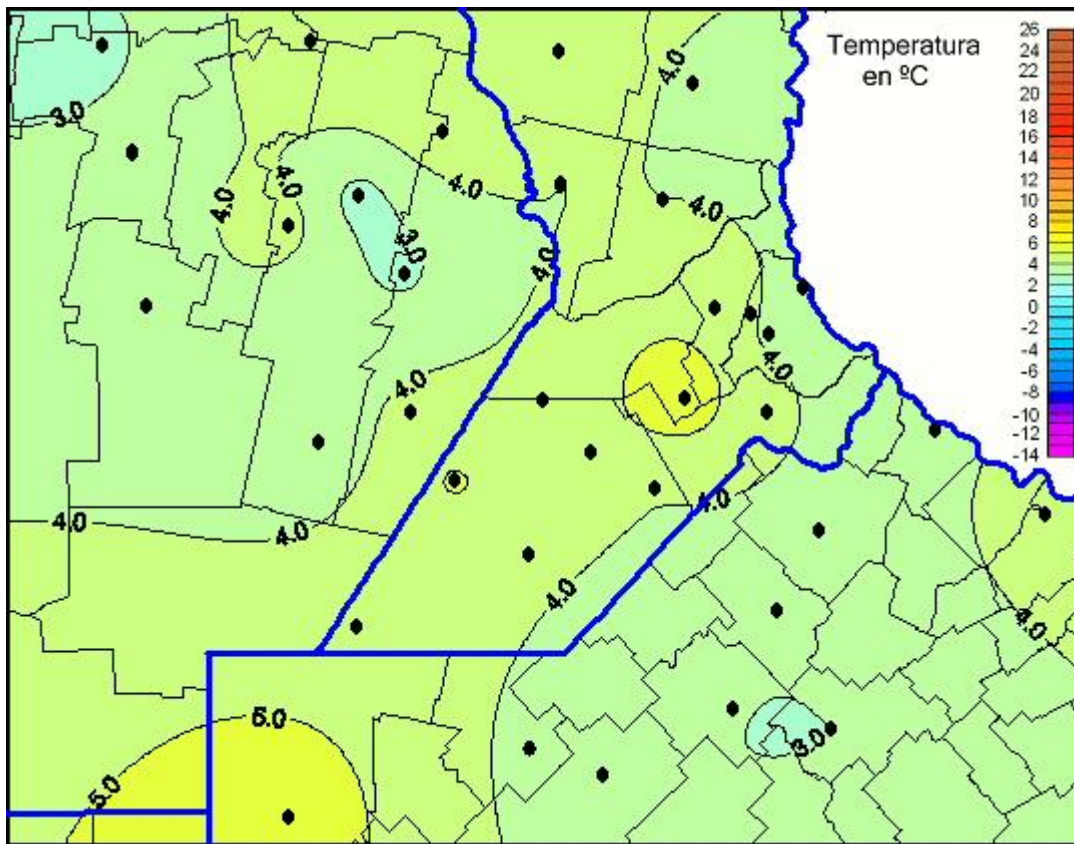

Temperaturas Mínimas

Mapa de temperaturas mínimas de las las últimas 72 horas.
(Desde las 8:00AM hasta las 8:00AM). Se actualiza a las 10:00hs.