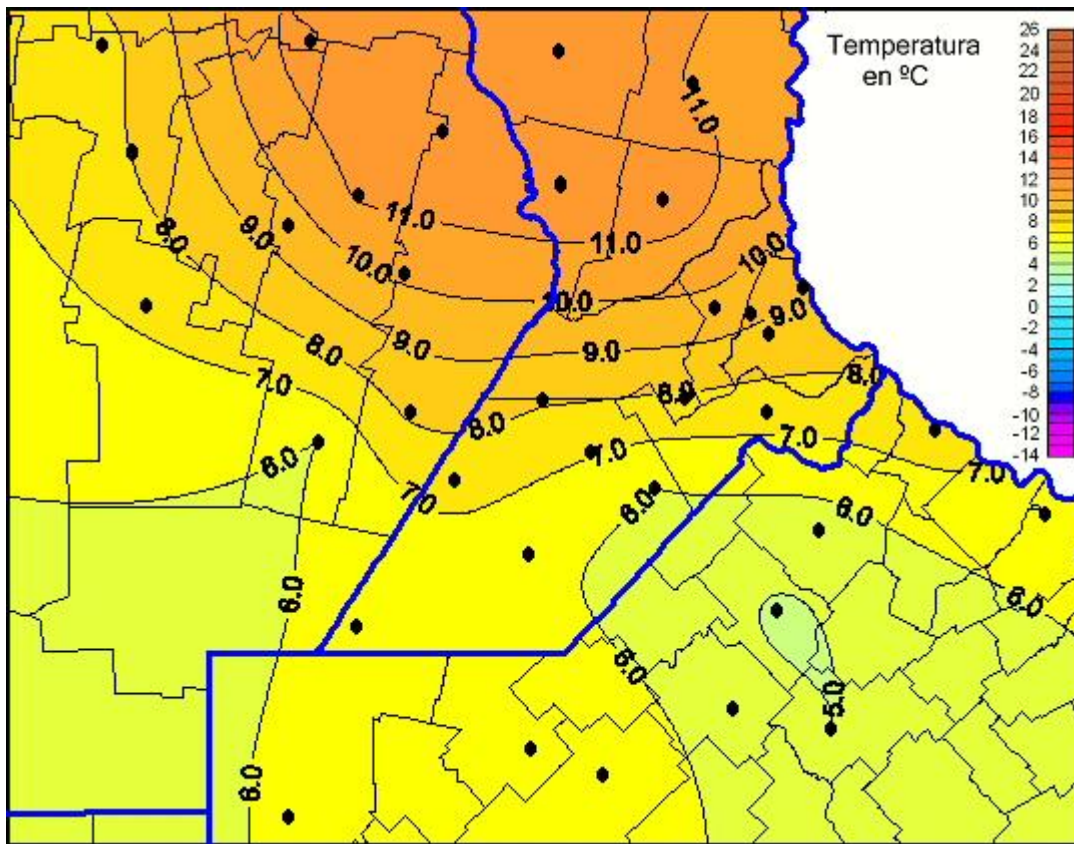

Temperaturas Mínimas

Mapa de temperaturas mínimas de las las últimas 24 horas.
(Desde las 8:00AM hasta las 8:00AM). Se actualiza a las 10:00hs.