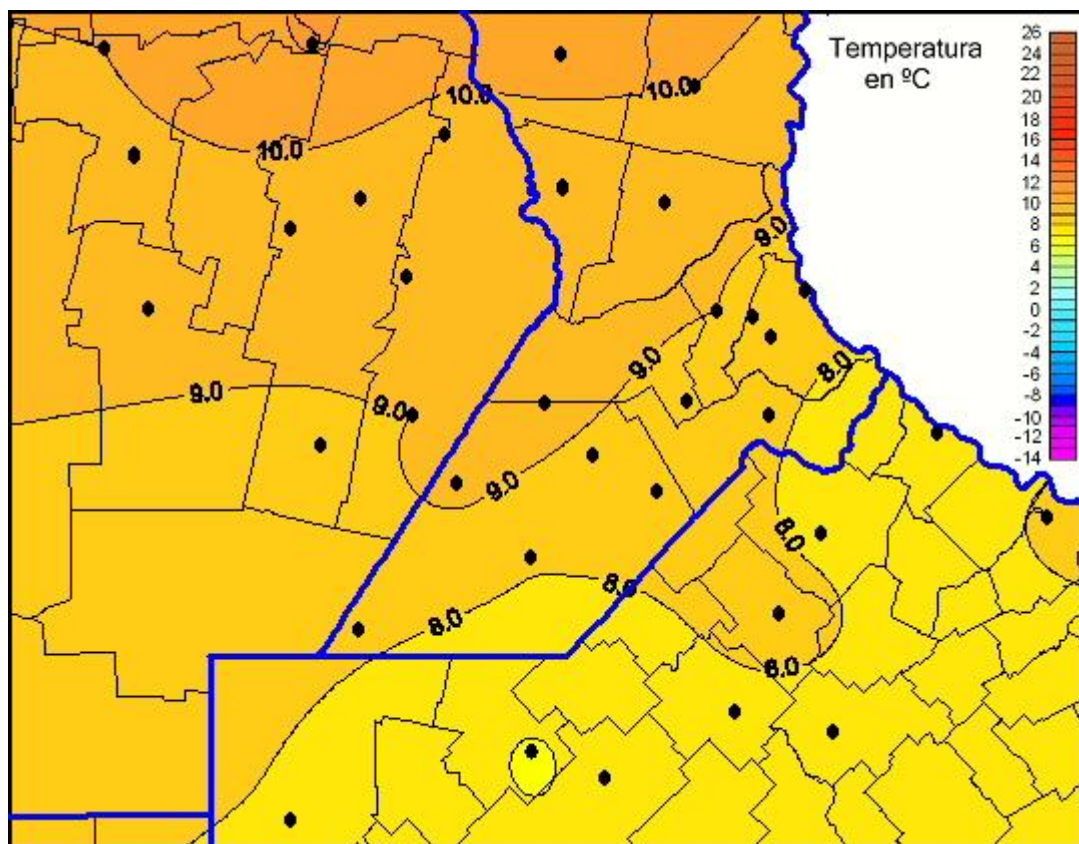

Temperaturas Mínimas

Mapa de temperaturas mínimas de las las últimas 24 horas.
(Desde las 8:00AM hasta las 8:00AM). Se actualiza a las 10:00hs.