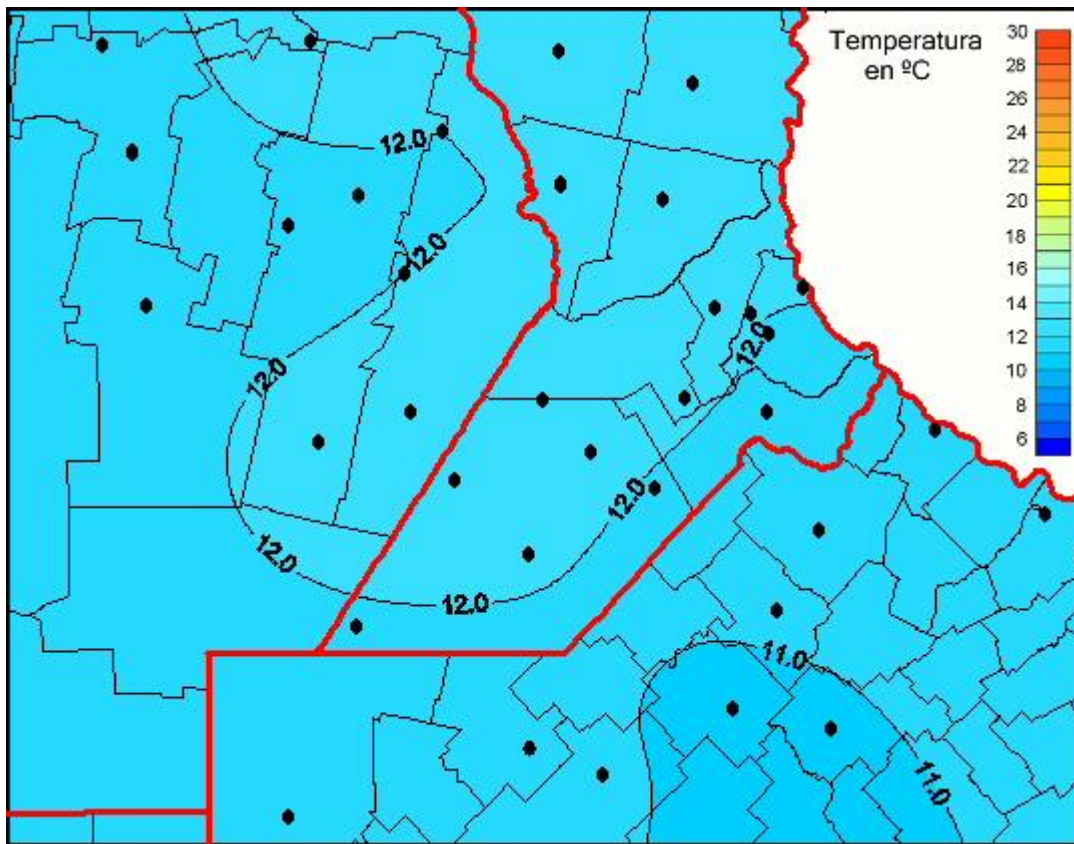

Temperaturas Medias

Mapa de temperaturas medias de las las últimas 24 horas.
(Desde las 8:00AM hasta las 8:00AM). Se actualiza a las 10:00hs.