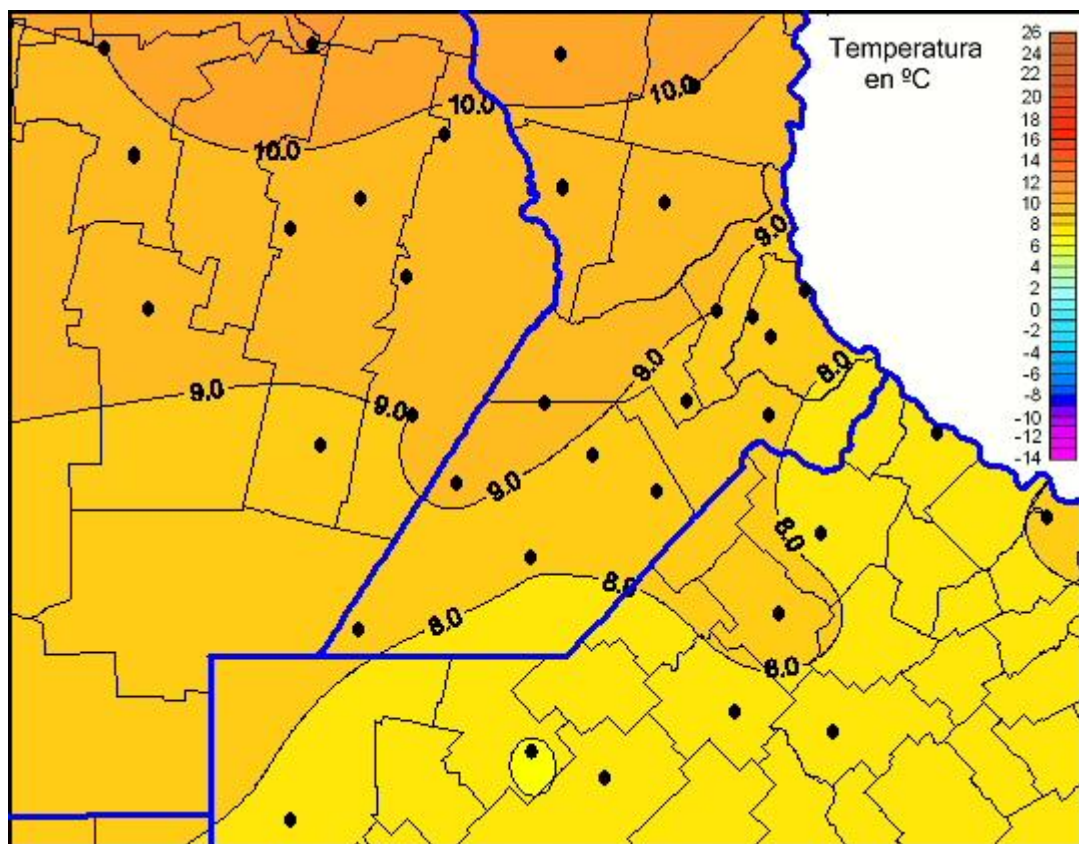

Temperaturas Mínimas

Mapa de temperaturas mínimas de las las últimas 24 horas.
(Desde las 8:00AM hasta las 8:00AM). Se actualiza a las 10:00hs.