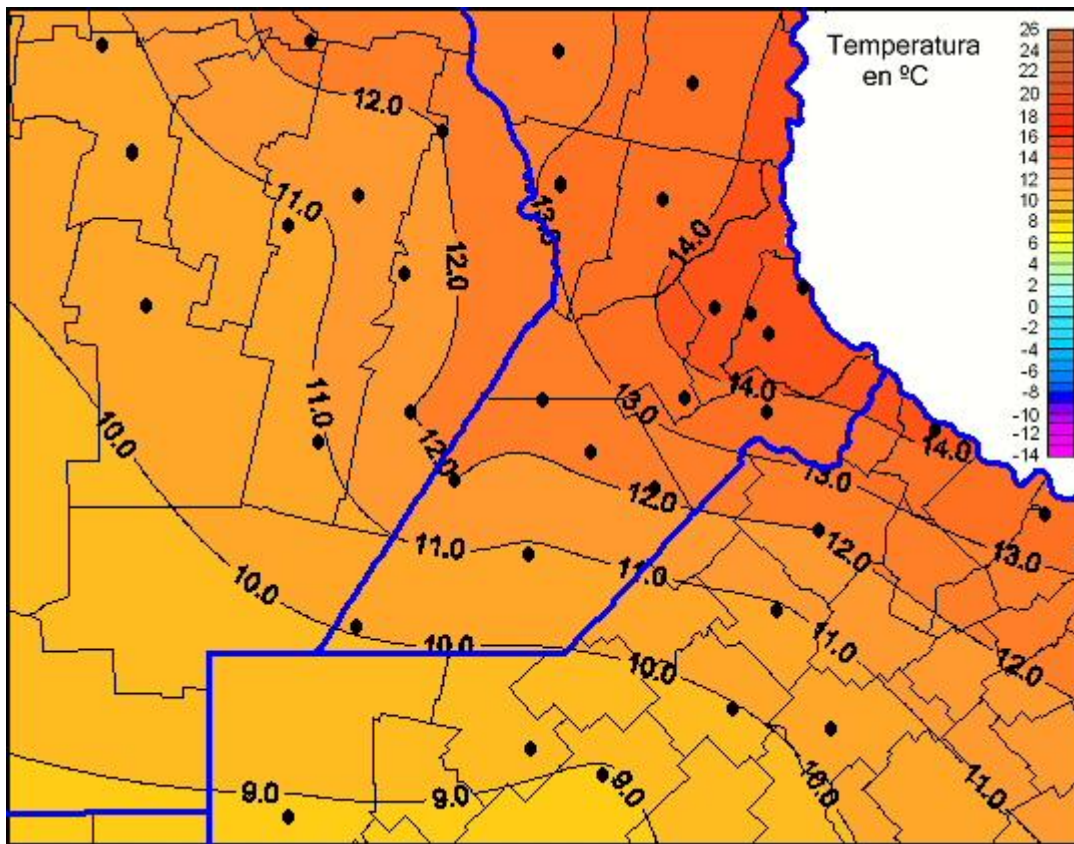

Temperaturas Mínimas

Mapa de temperaturas mínimas de las las últimas 24 horas.
(Desde las 8:00AM hasta las 8:00AM). Se actualiza a las 10:00hs.