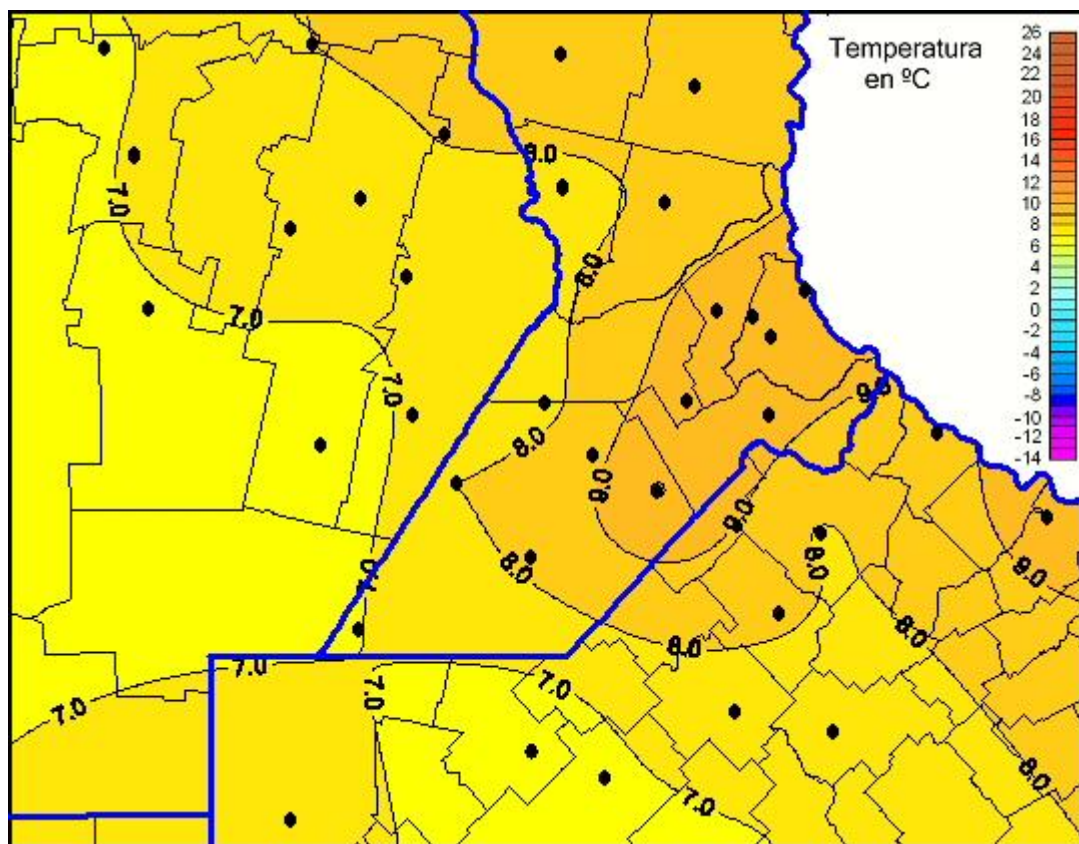

Temperaturas Mínimas

Mapa de temperaturas mínimas de las las últimas 72 horas.
(Desde las 8:00AM hasta las 8:00AM). Se actualiza a las 10:00hs.