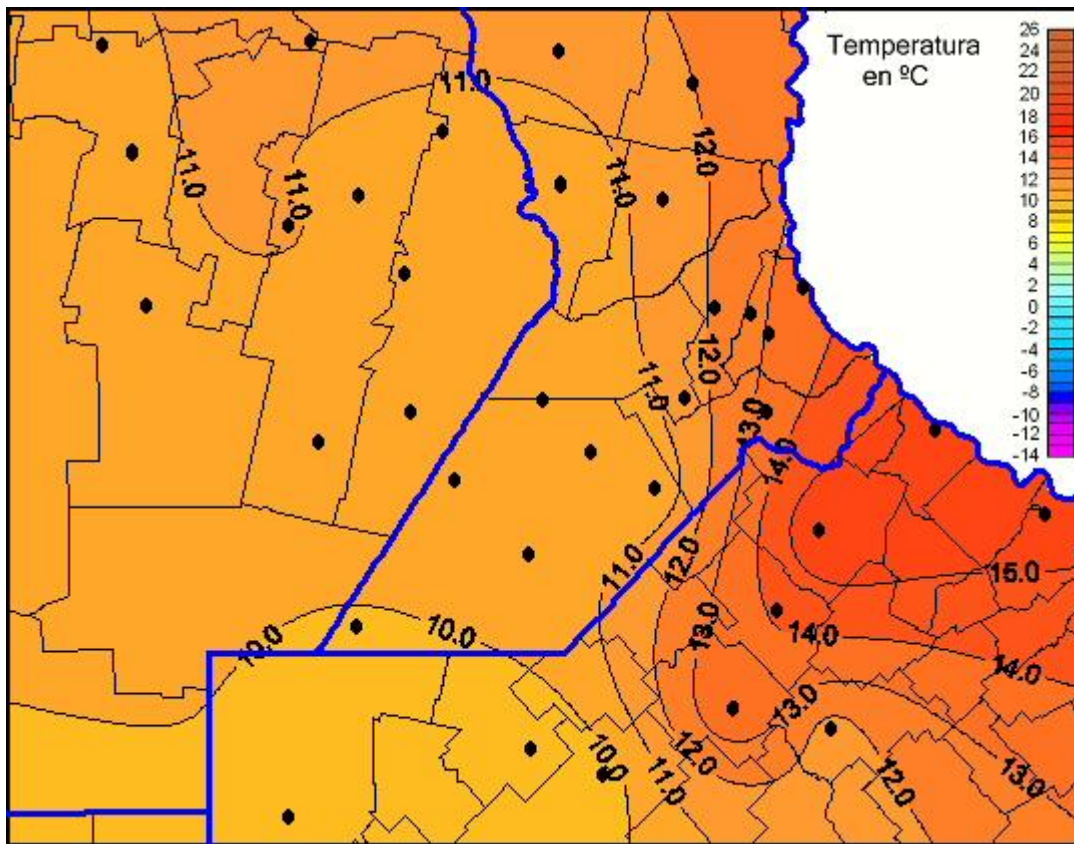

## Temperaturas Mínimas

Mapa de temperaturas mínimas de las las últimas 24 horas.  
(Desde las 8:00AM hasta las 8:00AM). Se actualiza a las 10:00hs.