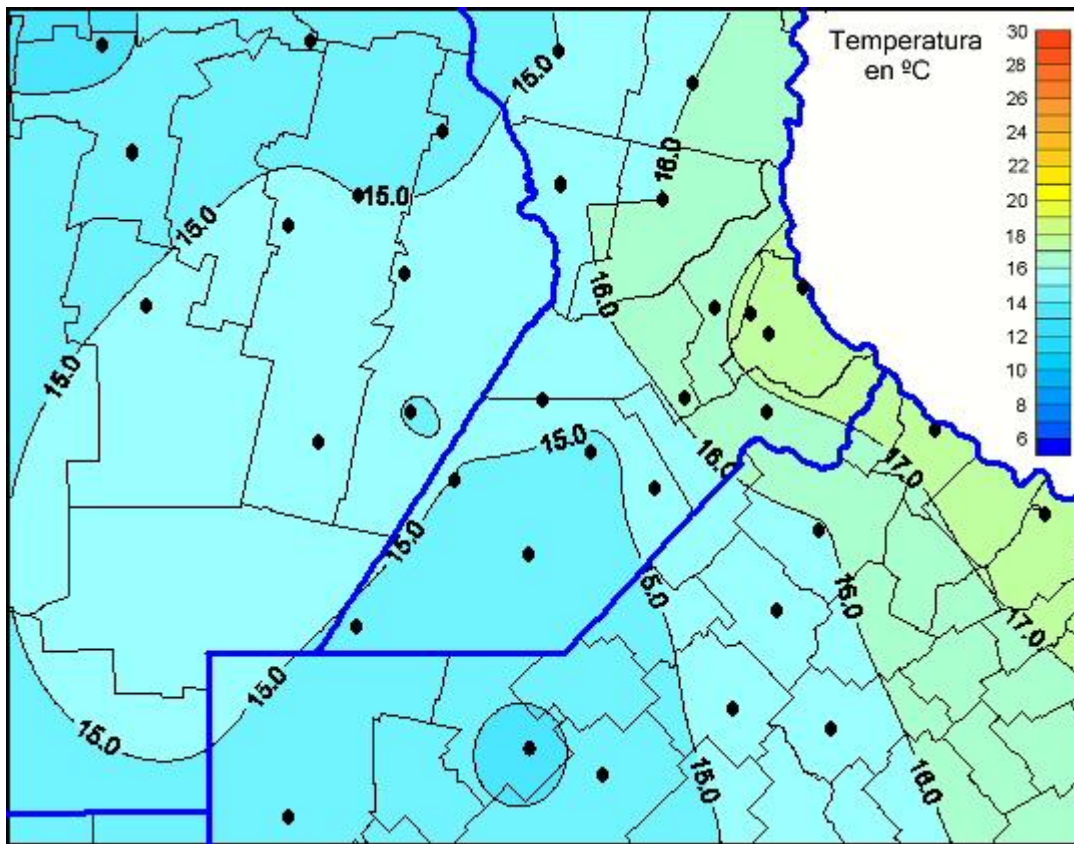

Temperaturas Mínimas

Mapa de temperaturas mínimas de las las últimas 24 horas.
(Desde las 8:00AM hasta las 8:00AM). Se actualiza a las 10:00hs.