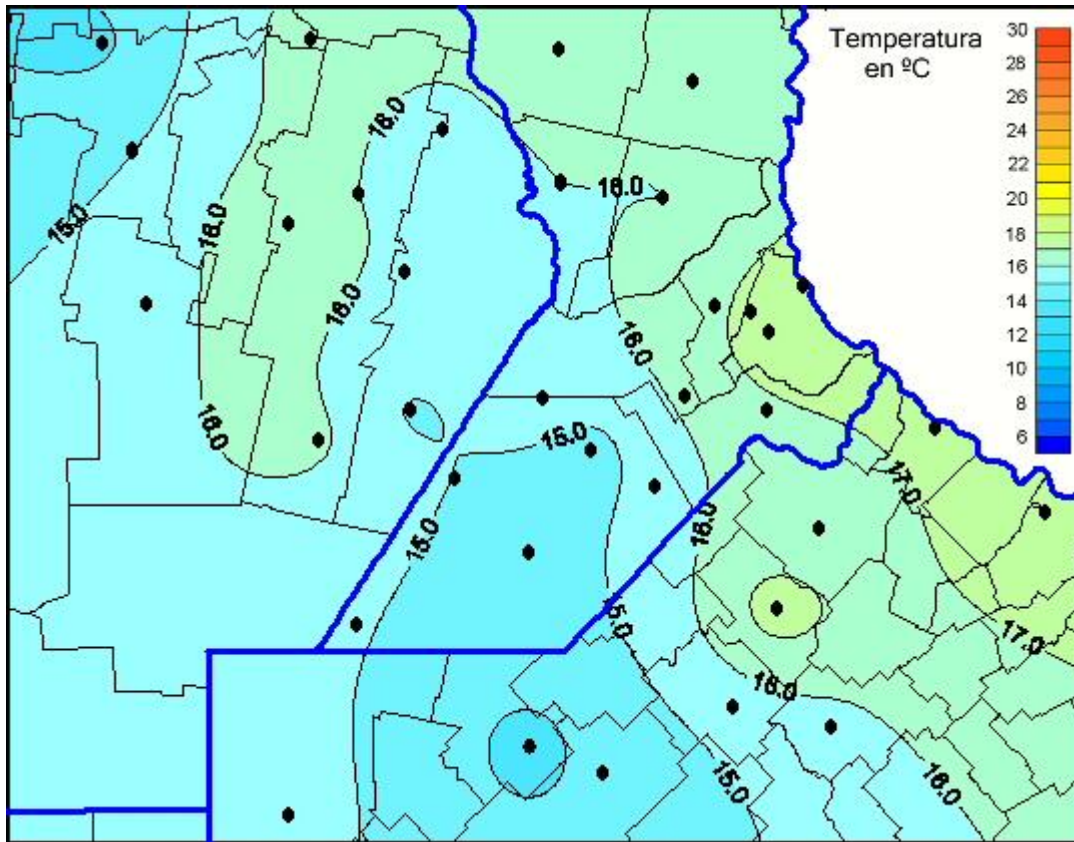

Temperaturas Mínimas

Mapa de temperaturas mínimas de las las últimas 24 horas.
(Desde las 8:00AM hasta las 8:00AM). Se actualiza a las 10:00hs.