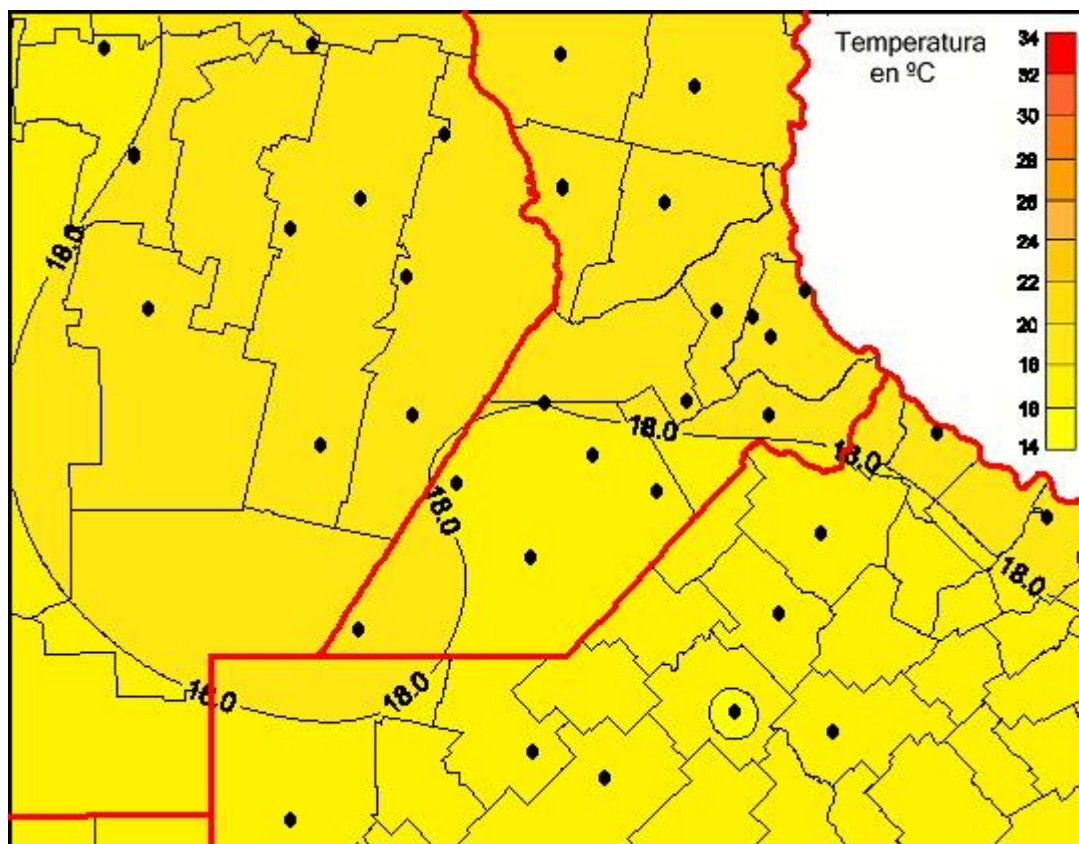

Temperaturas Mínimas

Mapa de temperaturas mínimas de las las últimas 24 horas.
(Desde las 8:00AM hasta las 8:00AM). Se actualiza a las 10:00hs.