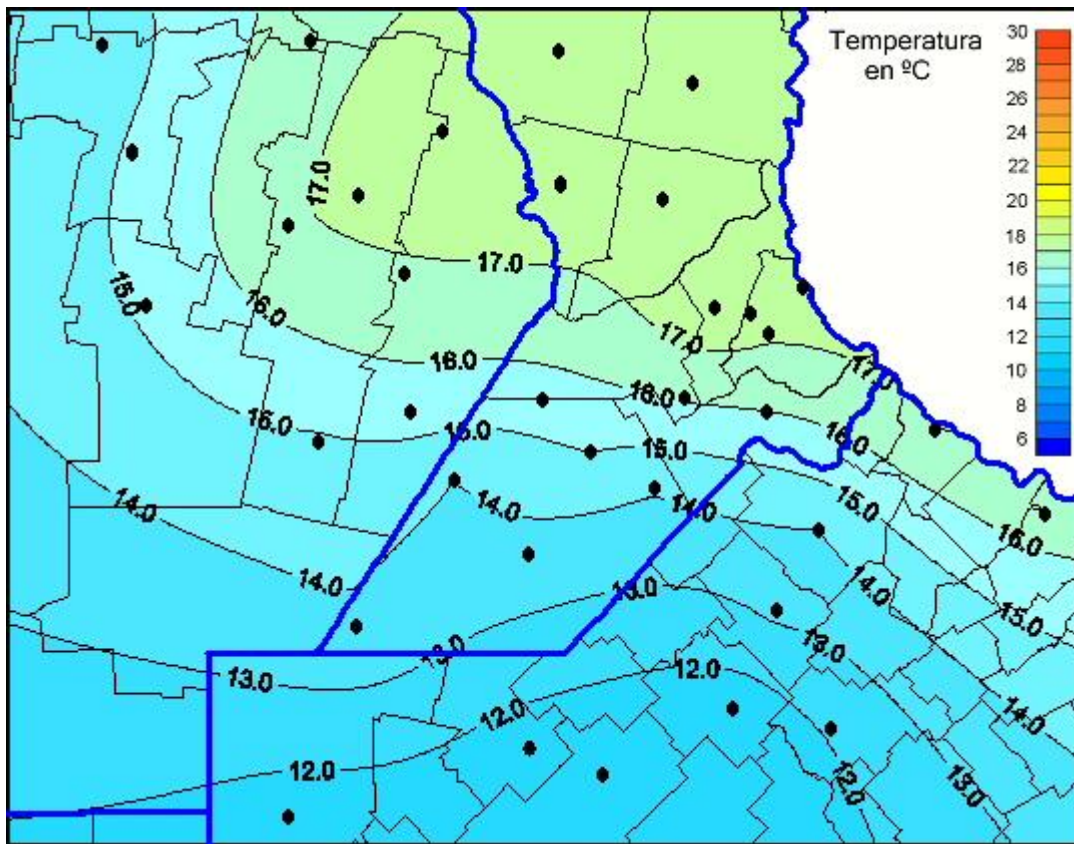

Temperaturas Mínimas

Mapa de temperaturas mínimas de las las últimas 72 horas.
(Desde las 8:00AM hasta las 8:00AM). Se actualiza a las 10:00hs.