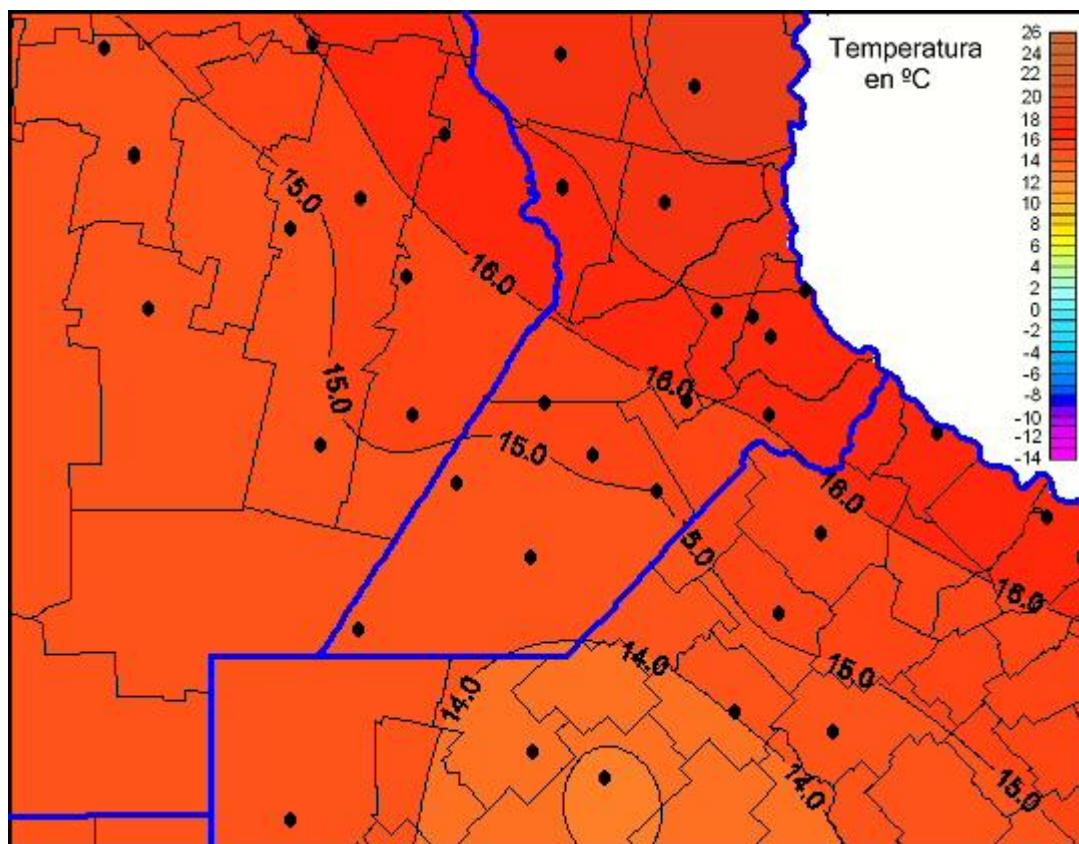

Temperaturas Mínimas

Mapa de temperaturas mínimas de las las últimas 24 horas.
(Desde las 8:00AM hasta las 8:00AM). Se actualiza a las 10:00hs.