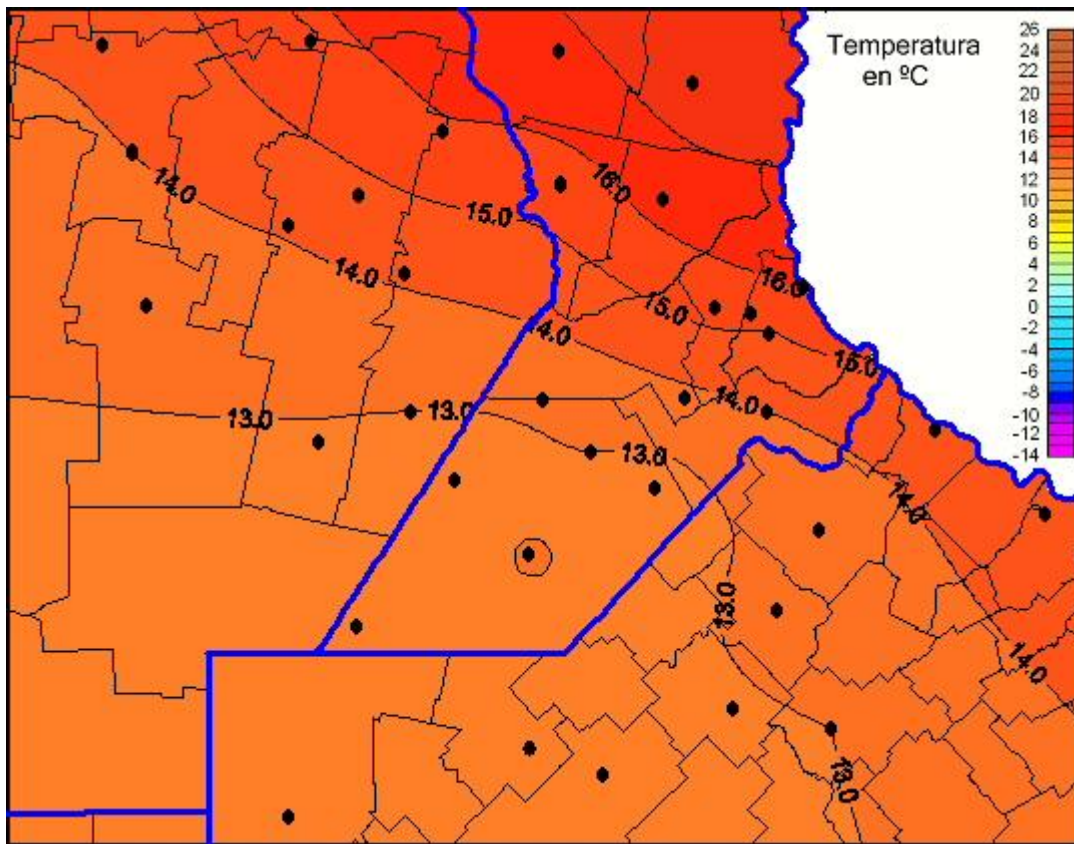

Temperaturas Mínimas

Mapa de temperaturas mínimas de las las últimas 24 horas.
(Desde las 8:00AM hasta las 8:00AM). Se actualiza a las 10:00hs.