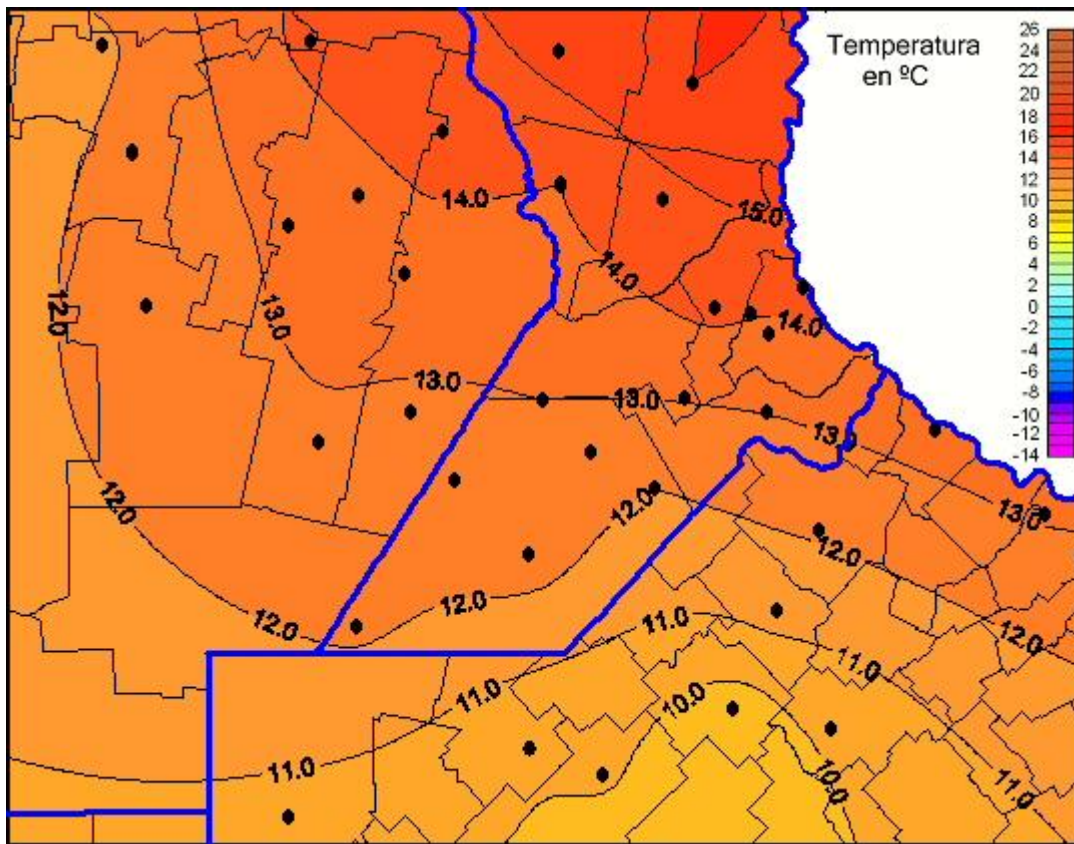

# Temperaturas Mínimas

Mapa de temperaturas mínimas de las las últimas 120 horas.  
(Desde las 8:00AM hasta las 8:00AM). Se actualiza a las 10:00hs.