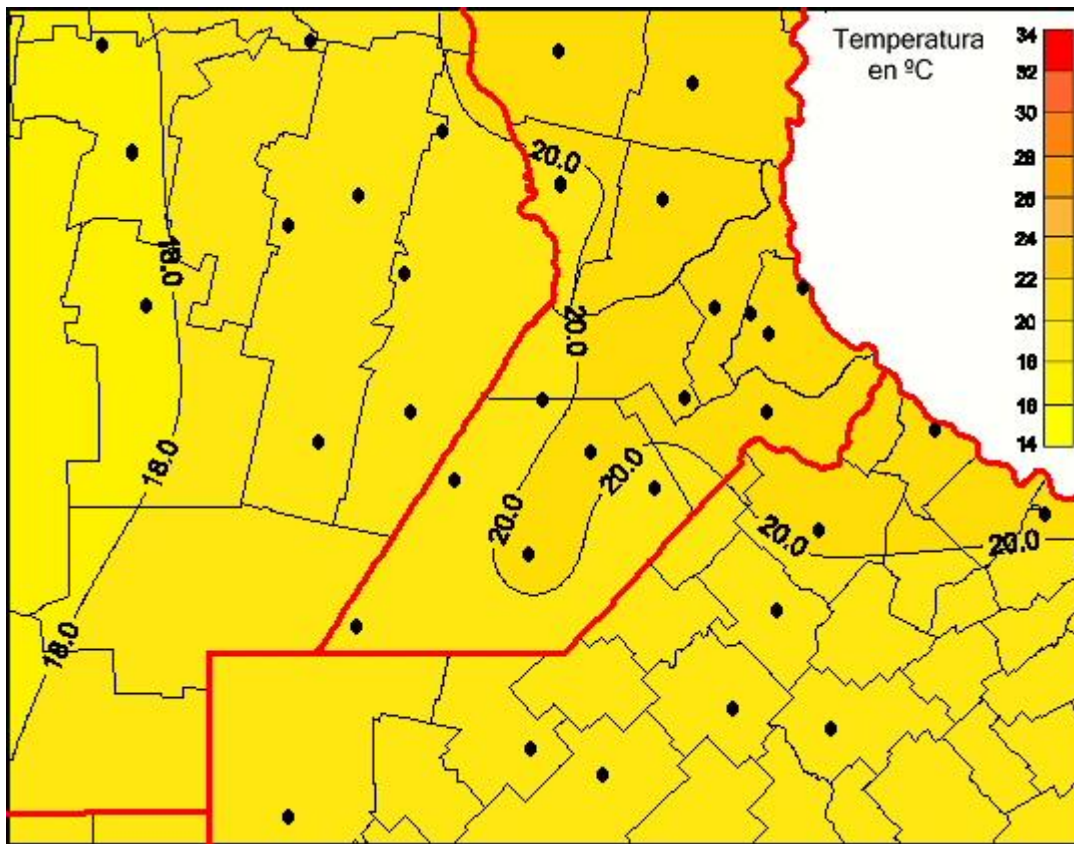

## Temperaturas Mínimas

Mapa de temperaturas mínimas de las las últimas 24 horas.  
(Desde las 8:00AM hasta las 8:00AM). Se actualiza a las 10:00hs.