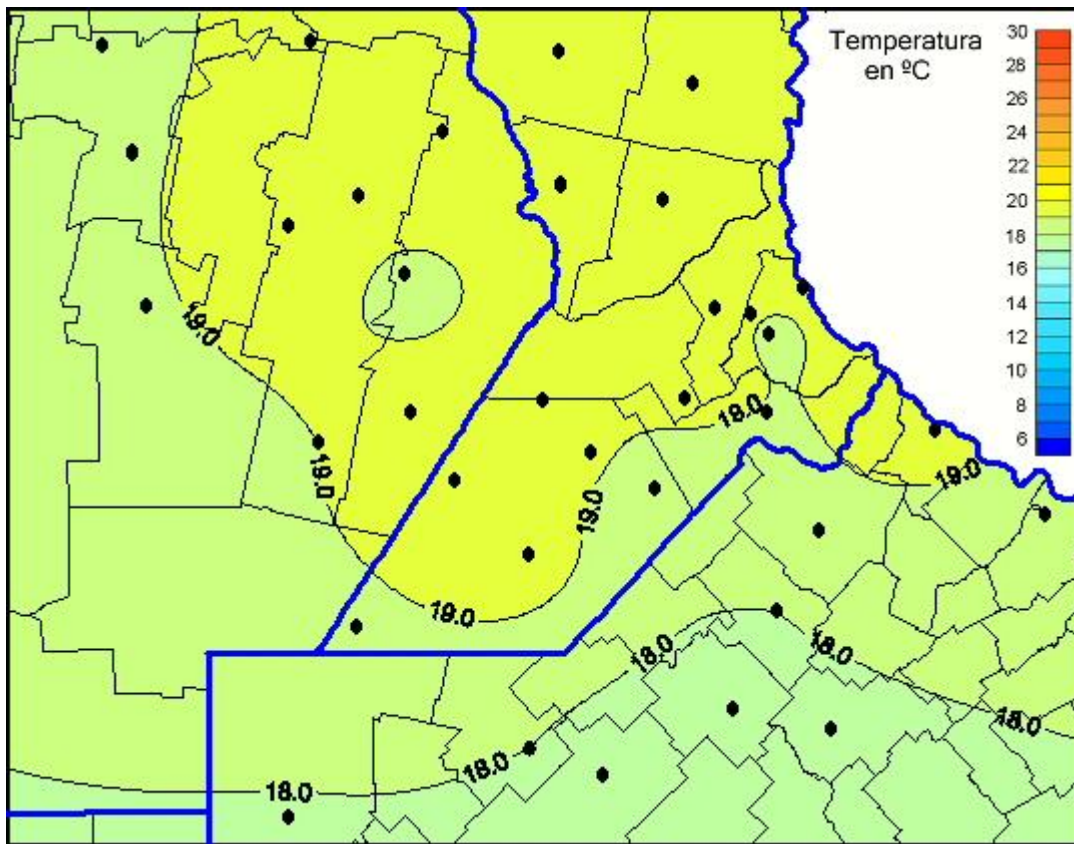

Temperaturas Mínimas

Mapa de temperaturas mínimas de las las últimas 24 horas.
(Desde las 8:00AM hasta las 8:00AM). Se actualiza a las 10:00hs.