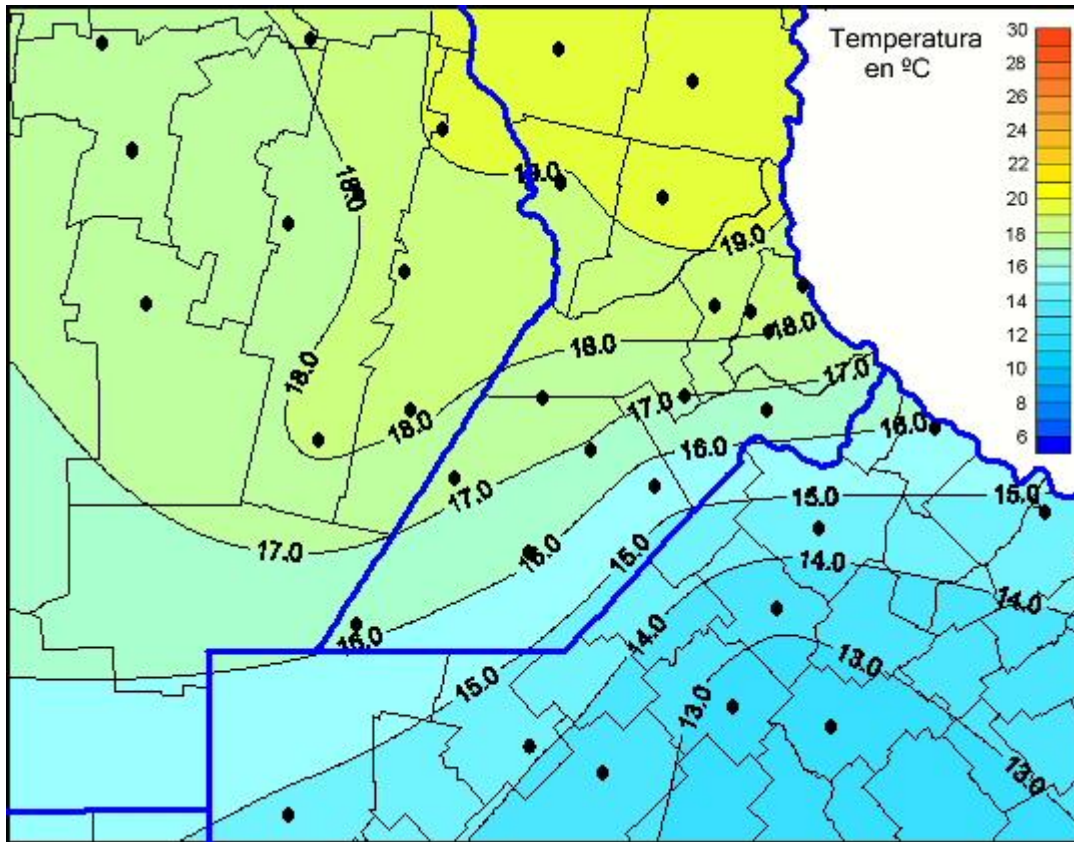

Temperaturas Mínimas

Mapa de temperaturas mínimas de las las últimas 24 horas.
(Desde las 8:00AM hasta las 8:00AM). Se actualiza a las 10:00hs.