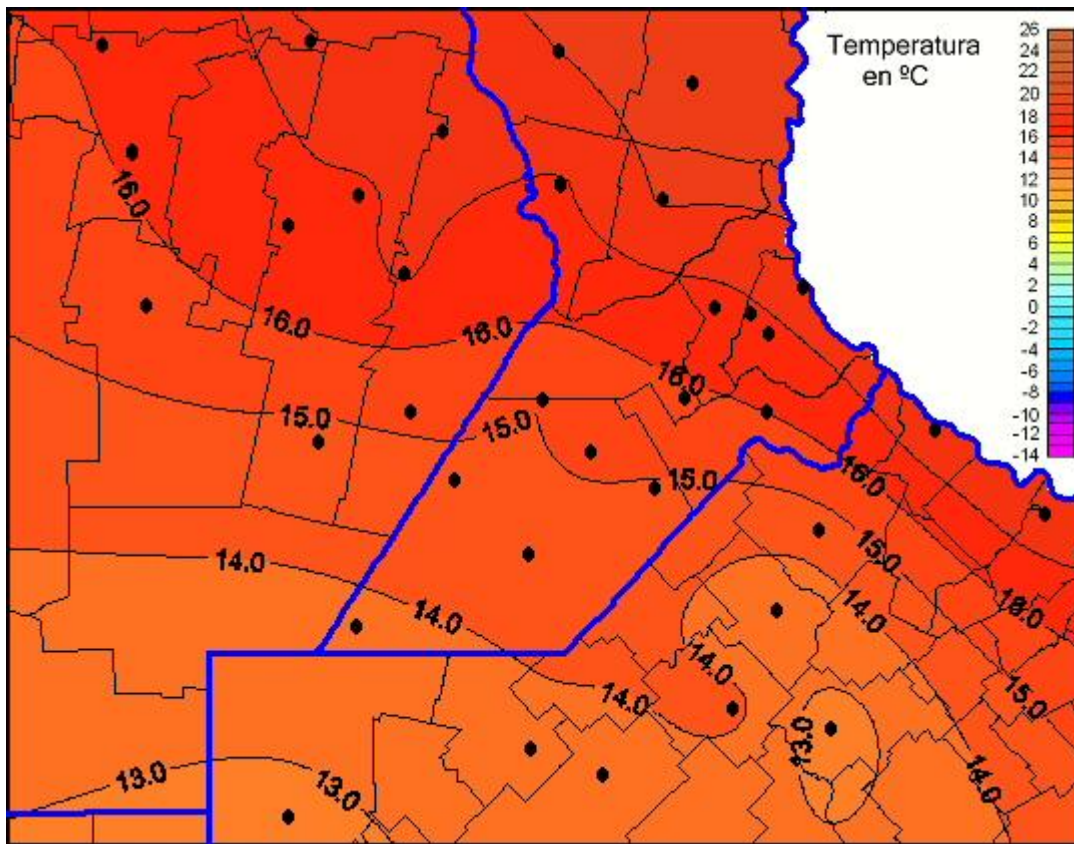

Temperaturas Mínimas

Mapa de temperaturas mínimas de las últimas 24 horas.
(Desde las 8:00AM hasta las 8:00AM). Se actualiza a las 10:00hs.