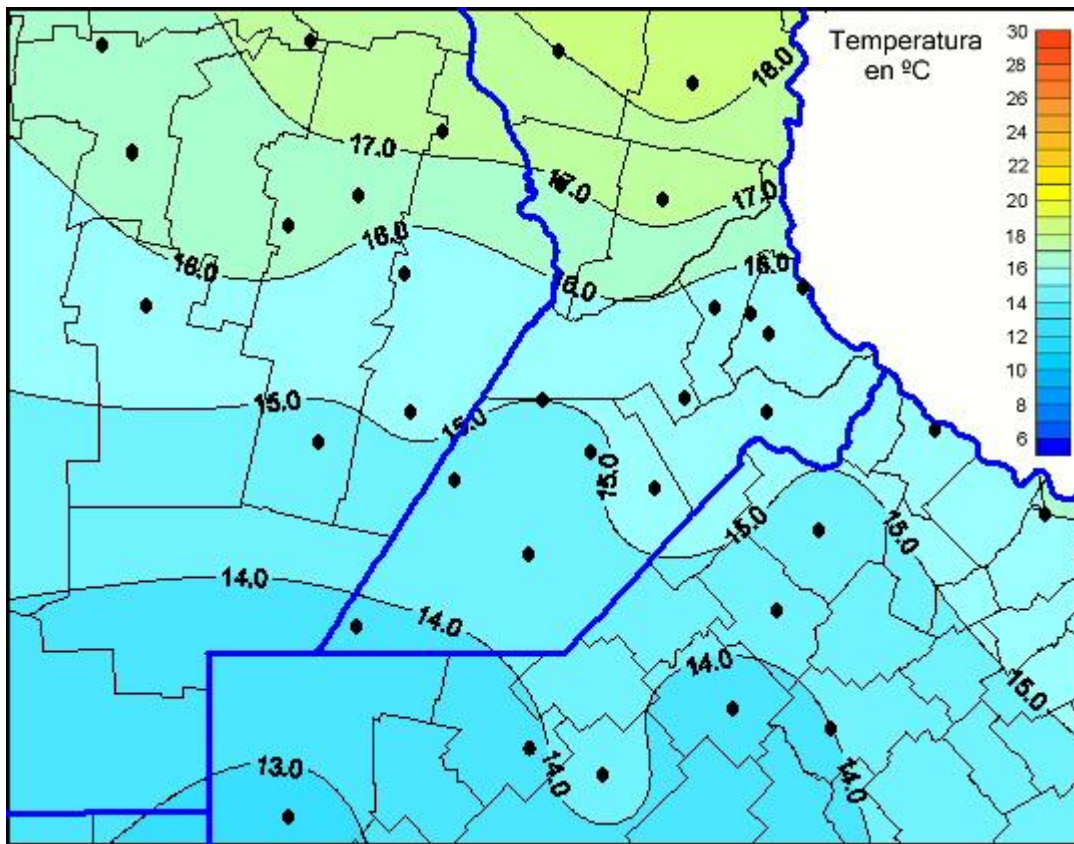

## Temperaturas Mínimas

Mapa de temperaturas mínimas de las las últimas 72 horas.  
(Desde las 8:00AM hasta las 8:00AM). Se actualiza a las 10:00hs.

BOLSA  
DE COMERCIO  
DE ROSARIO

 [www.facebook.com/BCROficial](http://www.facebook.com/BCROficial)