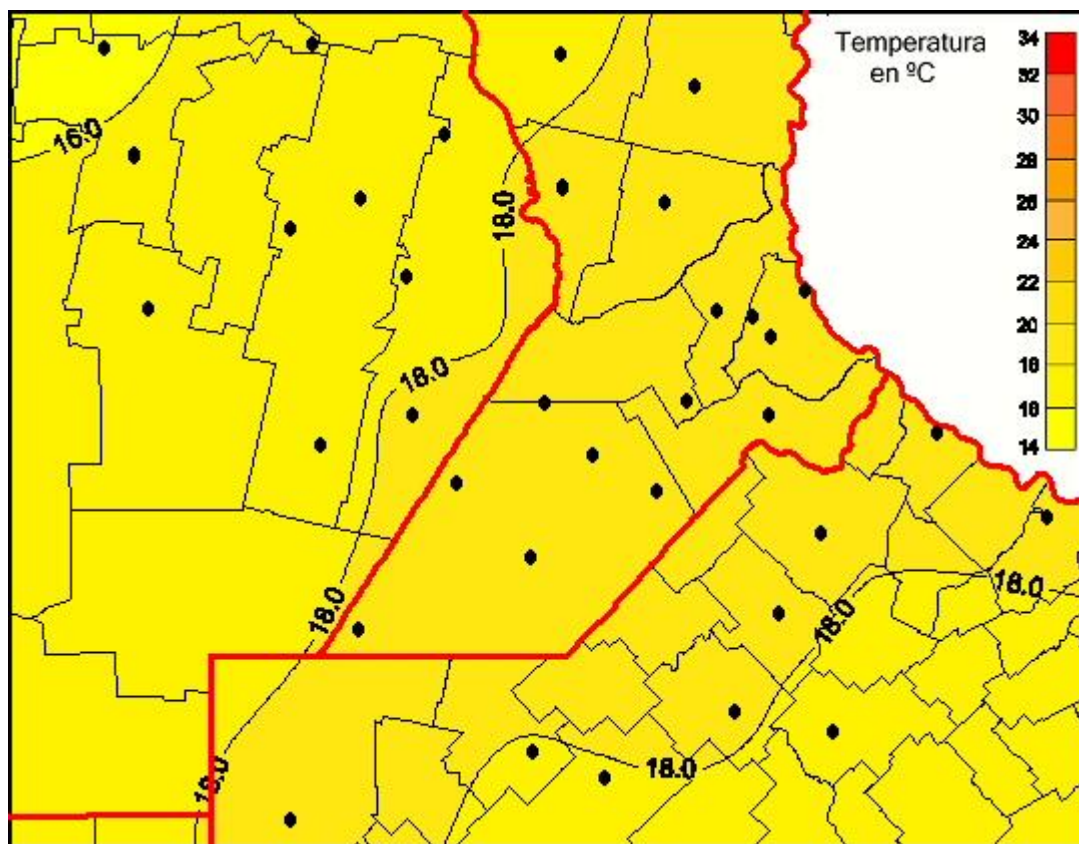

Temperaturas Mínimas

Mapa de temperaturas mínimas de las las últimas 24 horas.
(Desde las 8:00AM hasta las 8:00AM). Se actualiza a las 10:00hs.