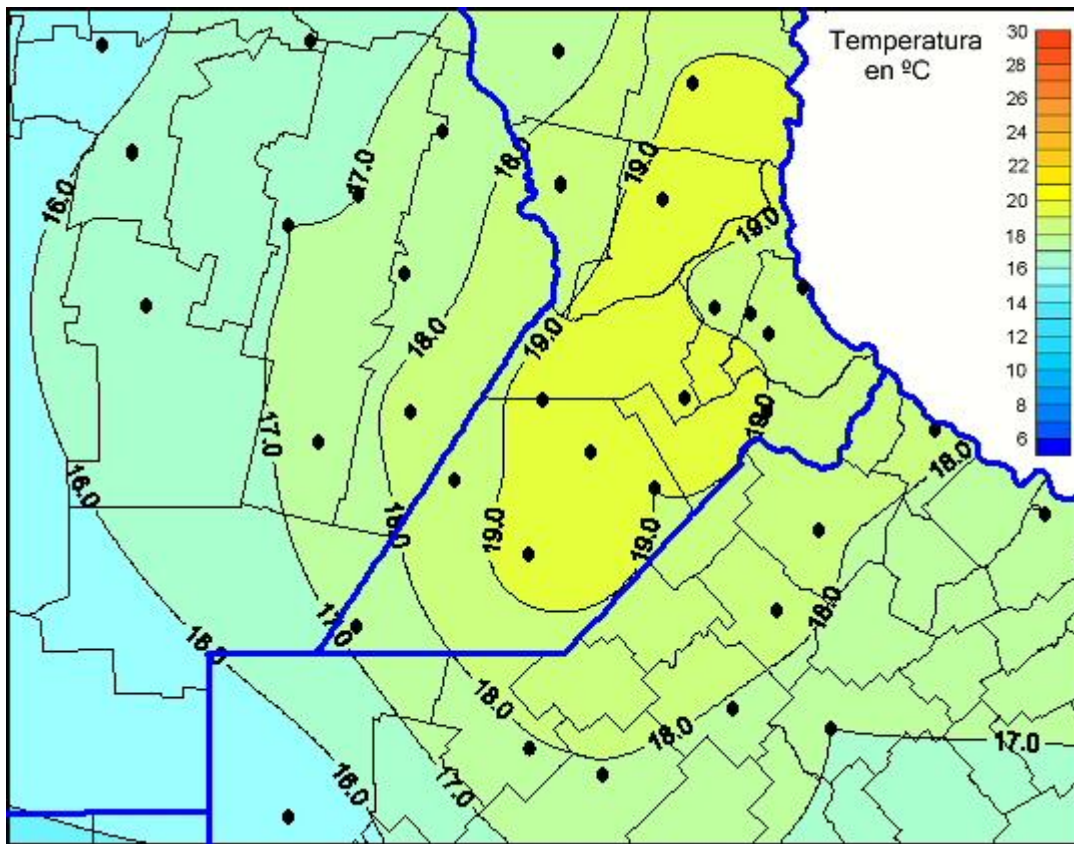

Temperaturas Mínimas

Mapa de temperaturas mínimas de las las últimas 24 horas.
(Desde las 8:00AM hasta las 8:00AM). Se actualiza a las 10:00hs.