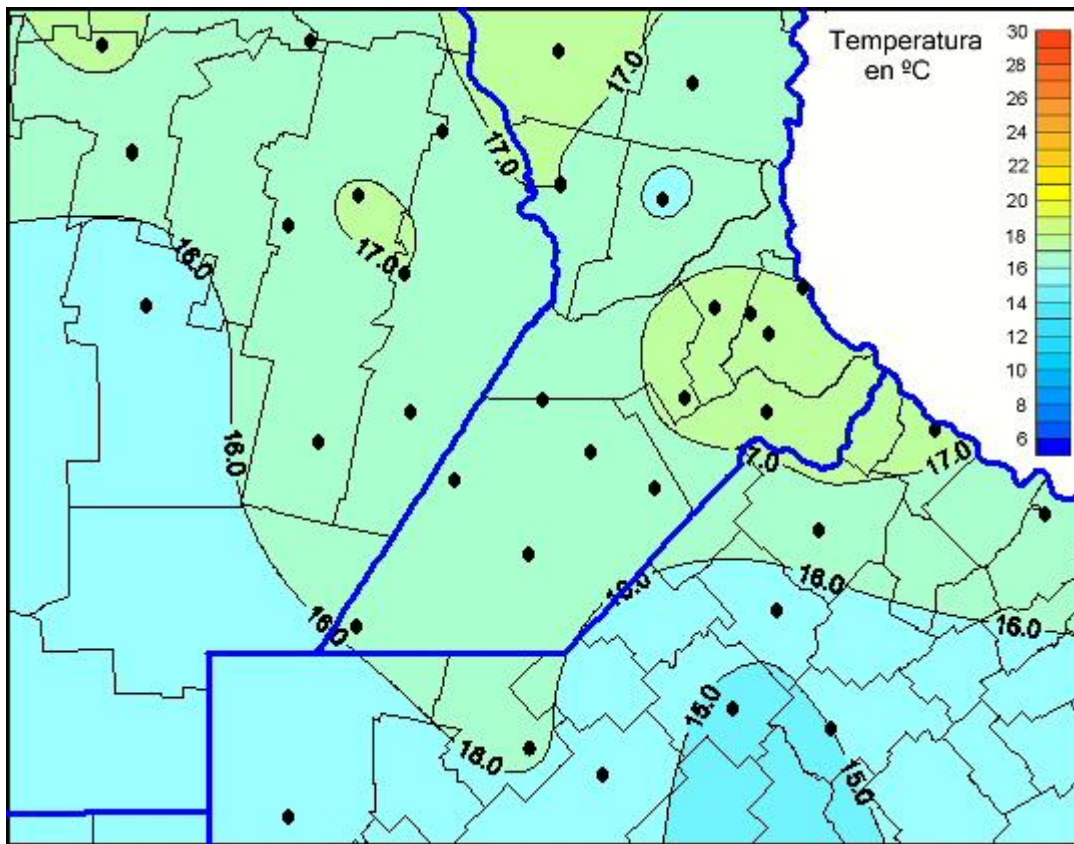

## Temperaturas Mínimas

Mapa de temperaturas mínimas de las últimas 24 horas.  
(Desde las 8:00AM hasta las 8:00AM). Se actualiza a las 10:00hs.