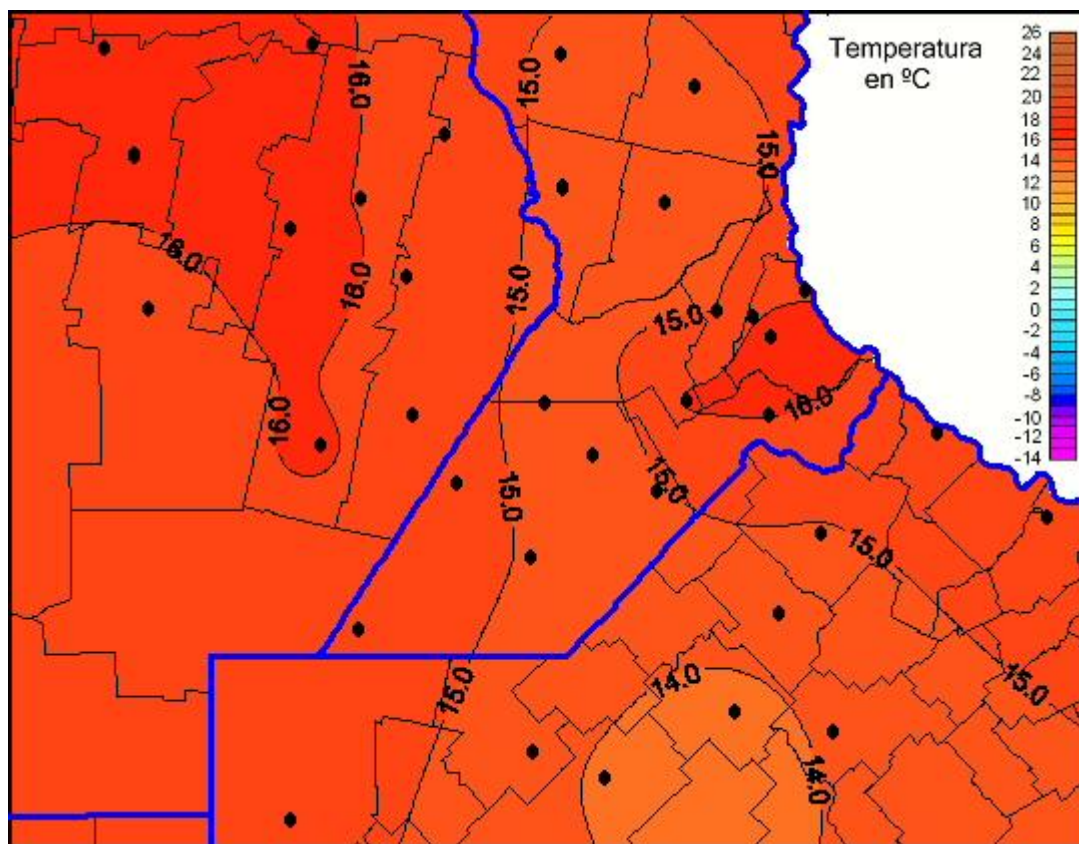

## Temperaturas Mínimas

Mapa de temperaturas mínimas de las últimas 24 horas.  
(Desde las 8:00AM hasta las 8:00AM). Se actualiza a las 10:00hs.