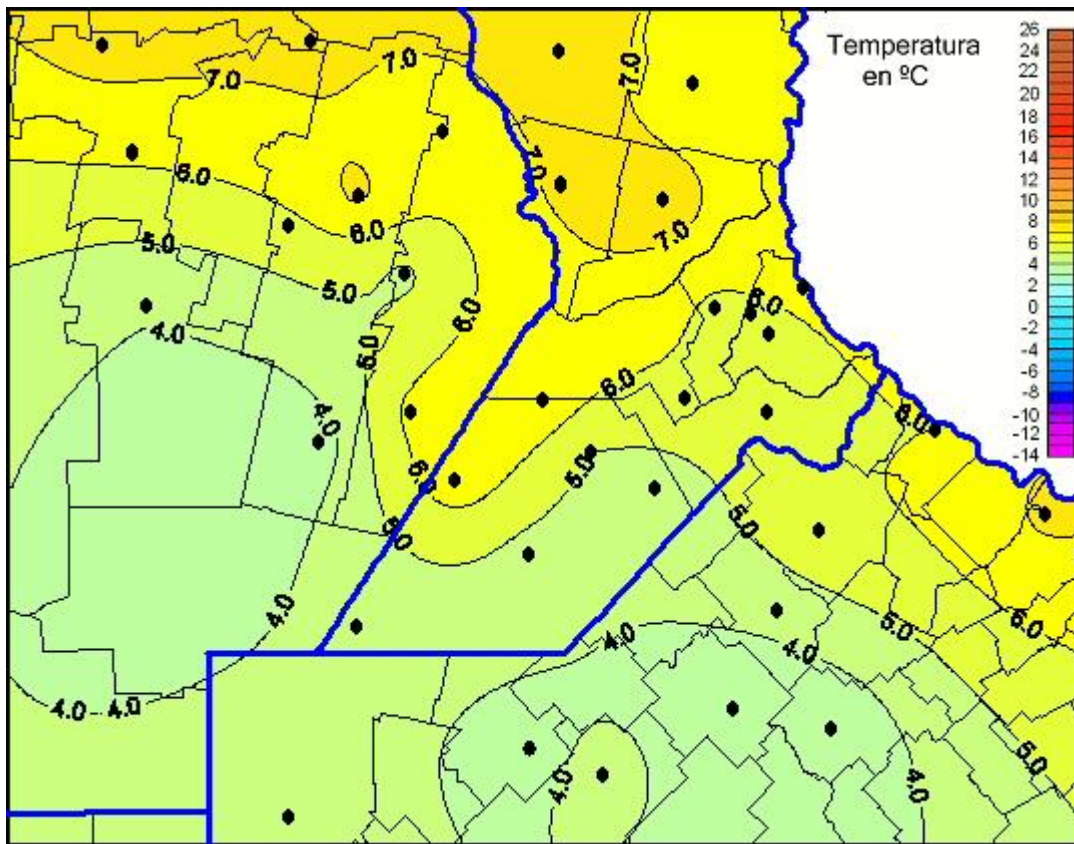

Temperaturas Mínimas

Mapa de temperaturas mínimas de las las últimas 72 horas.
(Desde las 8:00AM hasta las 8:00AM). Se actualiza a las 10:00hs.