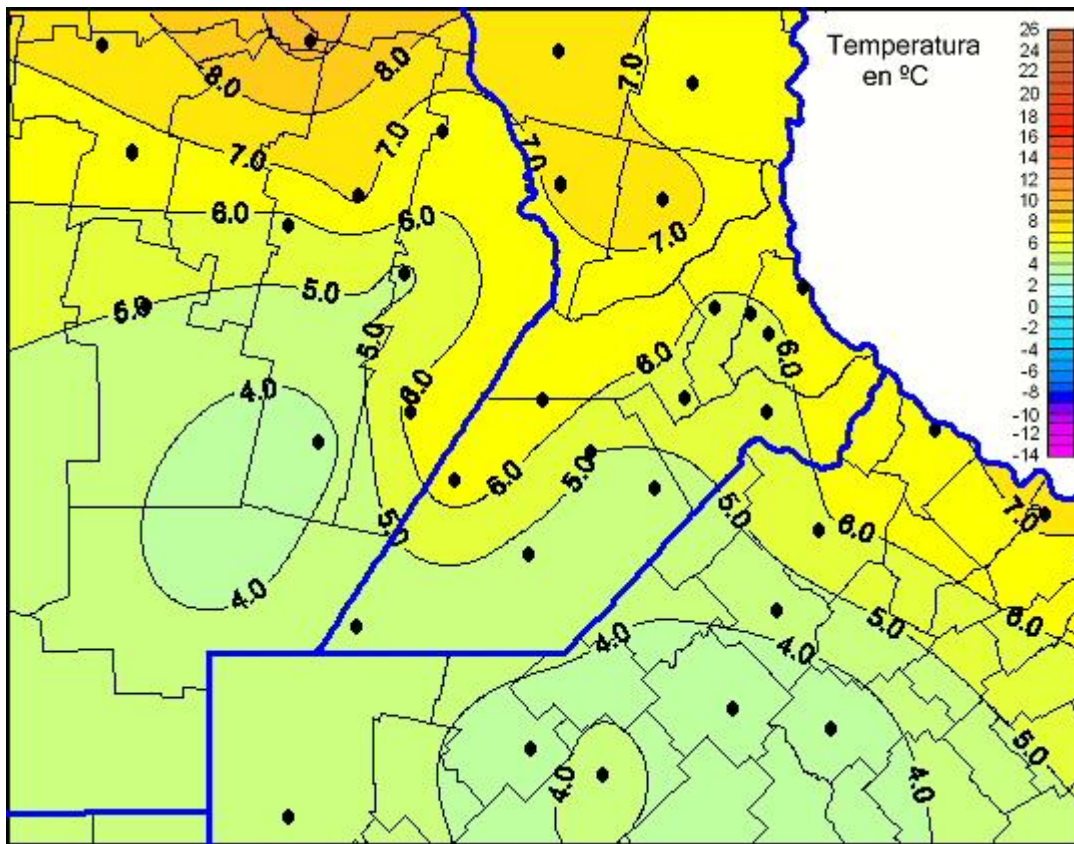

Temperaturas Mínimas

Mapa de temperaturas mínimas de las las últimas 24 horas.
(Desde las 8:00AM hasta las 8:00AM). Se actualiza a las 10:00hs.