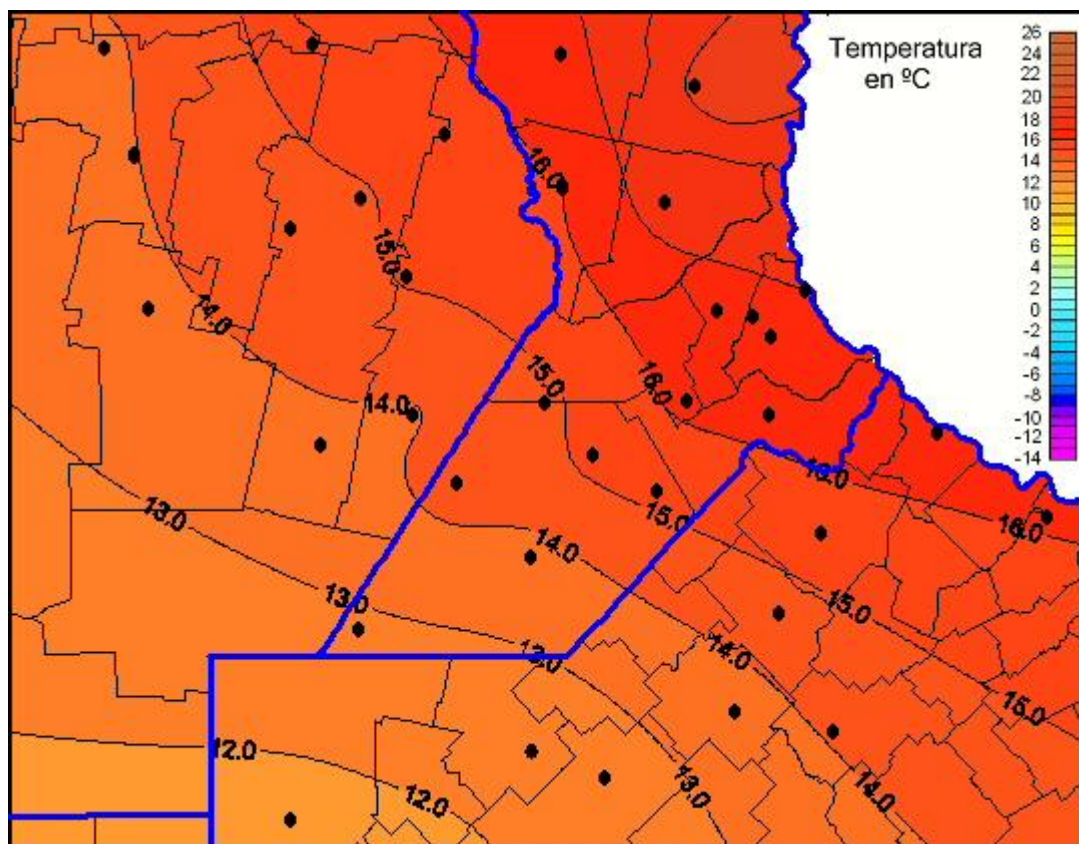

## Temperaturas Mínimas

Mapa de temperaturas mínimas de las las últimas 24 horas.  
(Desde las 8:00AM hasta las 8:00AM). Se actualiza a las 10:00hs.