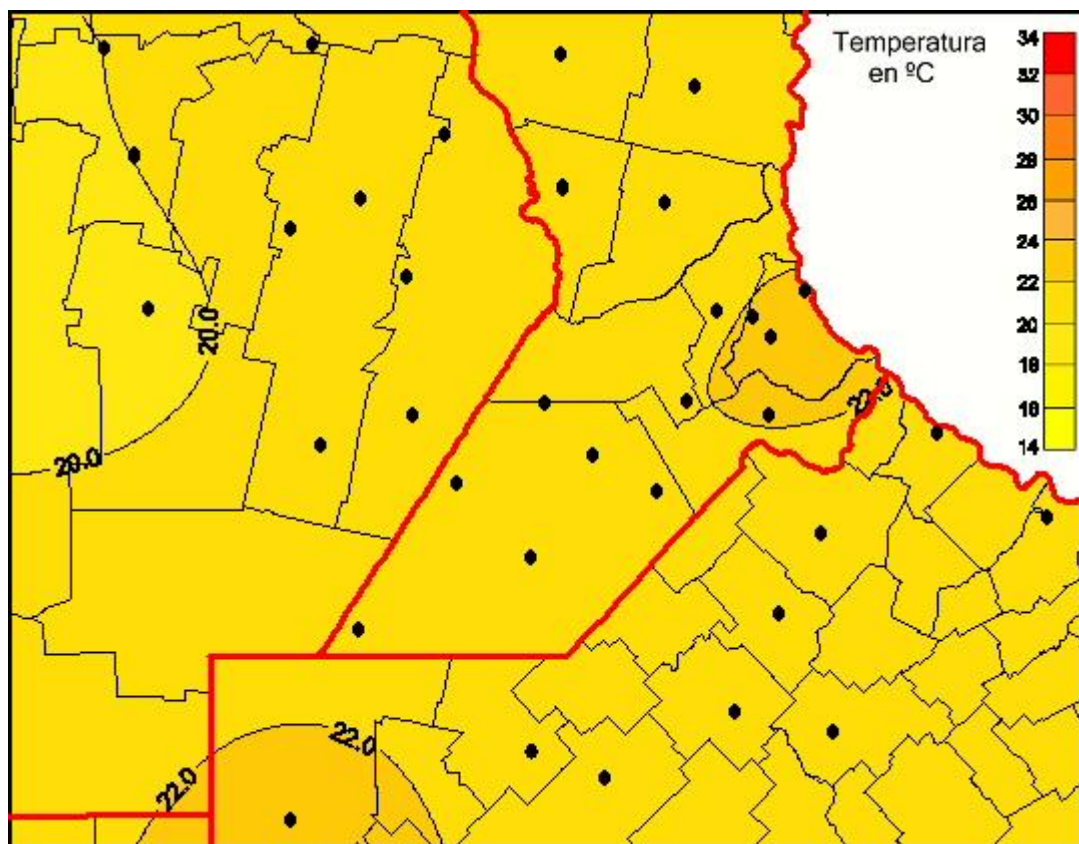

## Temperaturas Mínimas

Mapa de temperaturas mínimas de las las últimas 24 horas.  
(Desde las 8:00AM hasta las 8:00AM). Se actualiza a las 10:00hs.