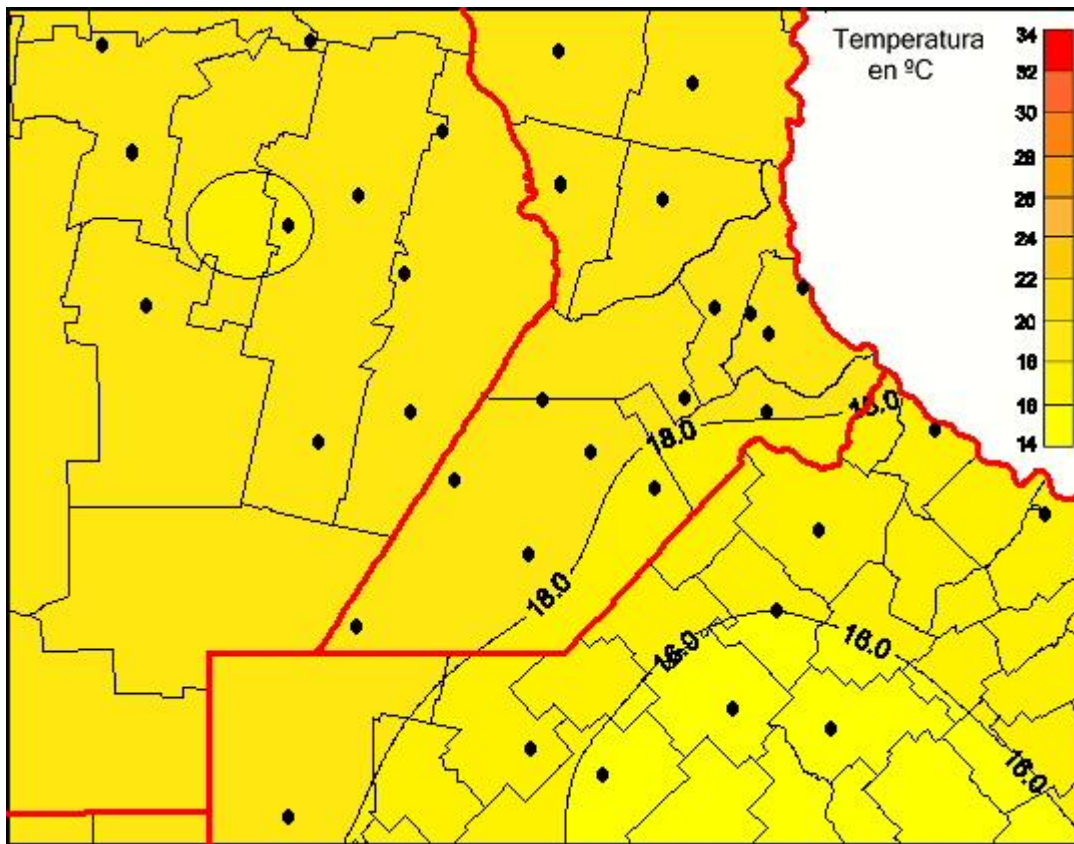

Temperaturas Mínimas

Mapa de temperaturas mínimas de las las últimas 24 horas.
(Desde las 8:00AM hasta las 8:00AM). Se actualiza a las 10:00hs.