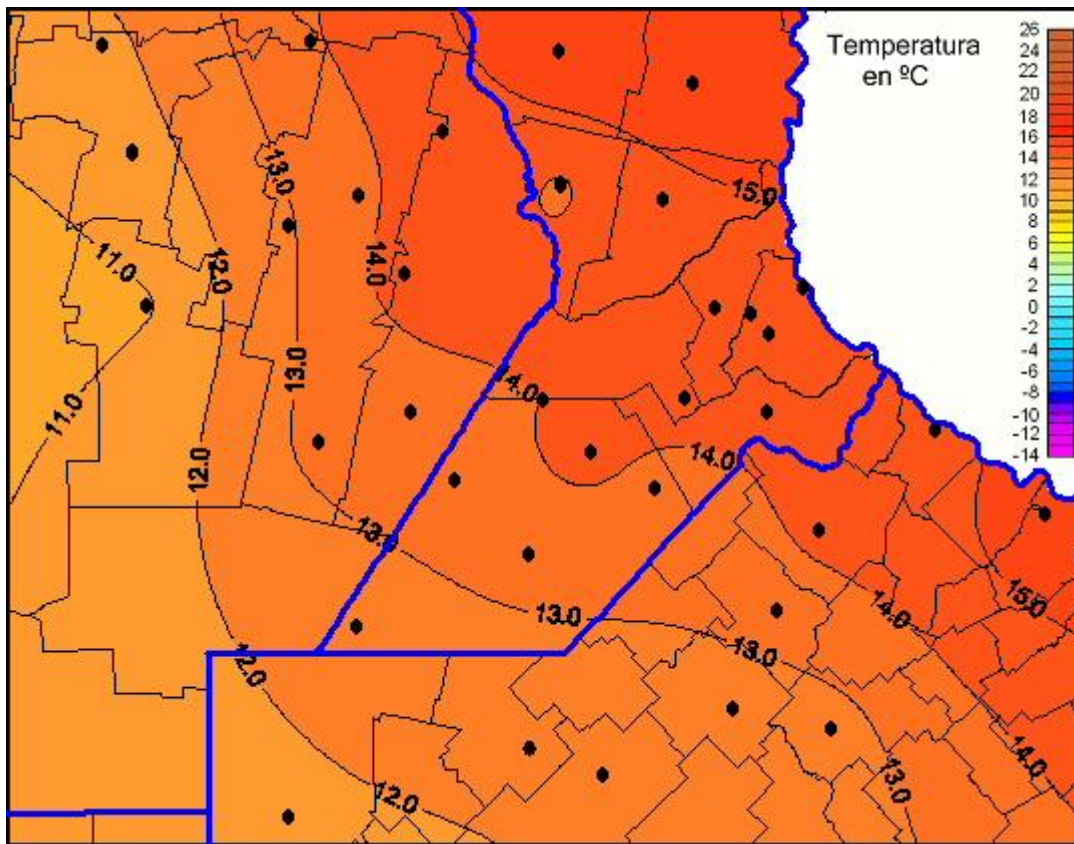

## Temperaturas Mínimas

Mapa de temperaturas mínimas de las las últimas 72 horas.  
(Desde las 8:00AM hasta las 8:00AM). Se actualiza a las 10:00hs.