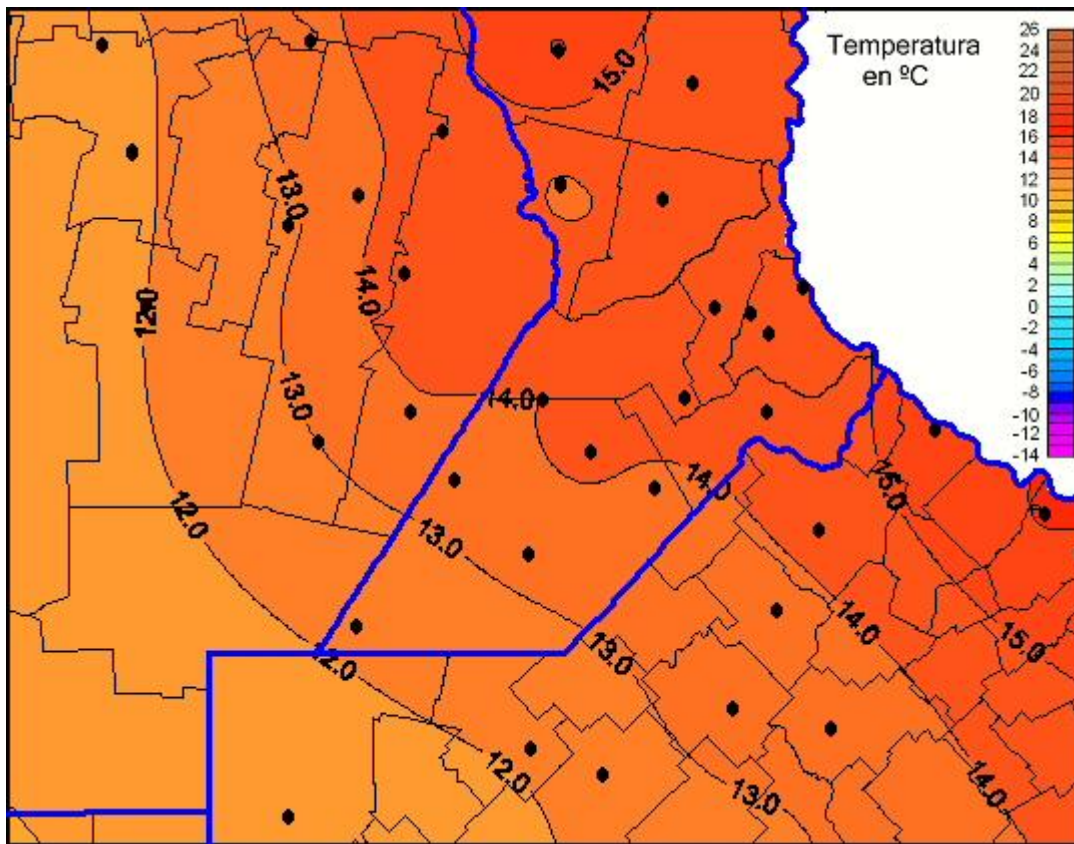

## Temperaturas Mínimas

Mapa de temperaturas mínimas de las las últimas 24 horas.  
(Desde las 8:00AM hasta las 8:00AM). Se actualiza a las 10:00hs.