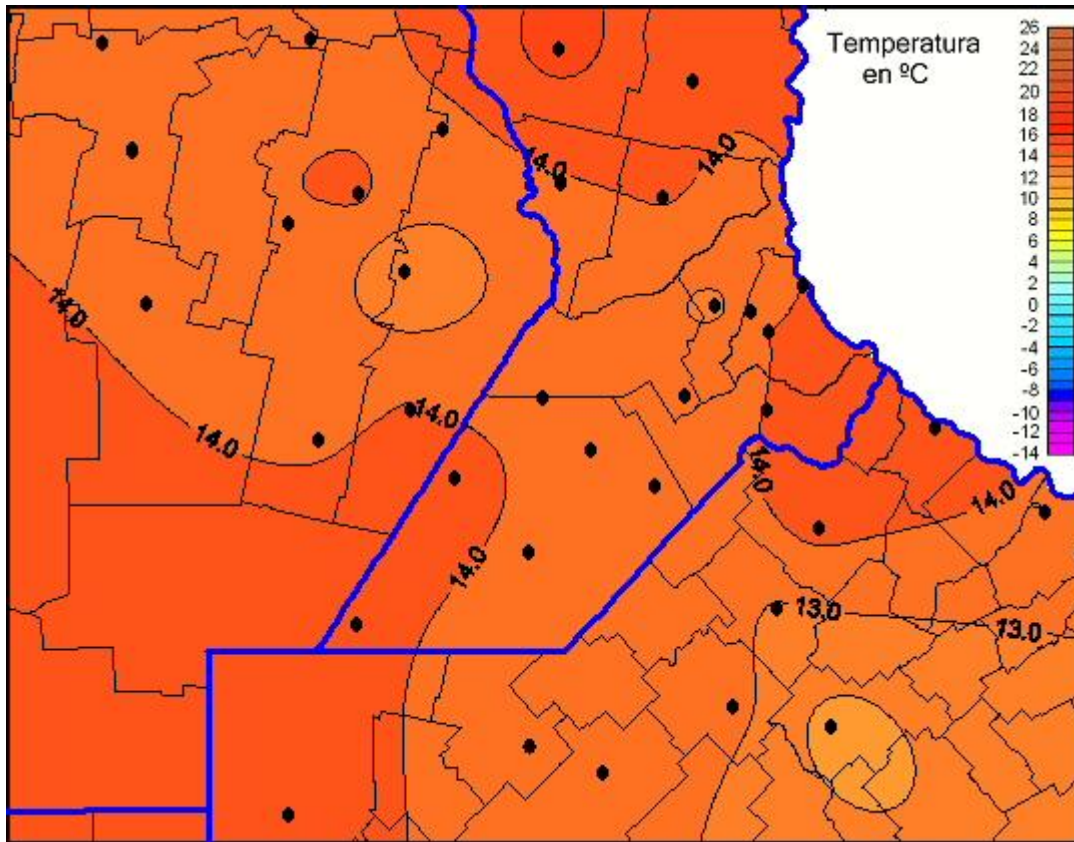

Temperaturas Mínimas

Mapa de temperaturas mínimas de las últimas 24 horas.
(Desde las 8:00AM hasta las 8:00AM). Se actualiza a las 10:00hs.