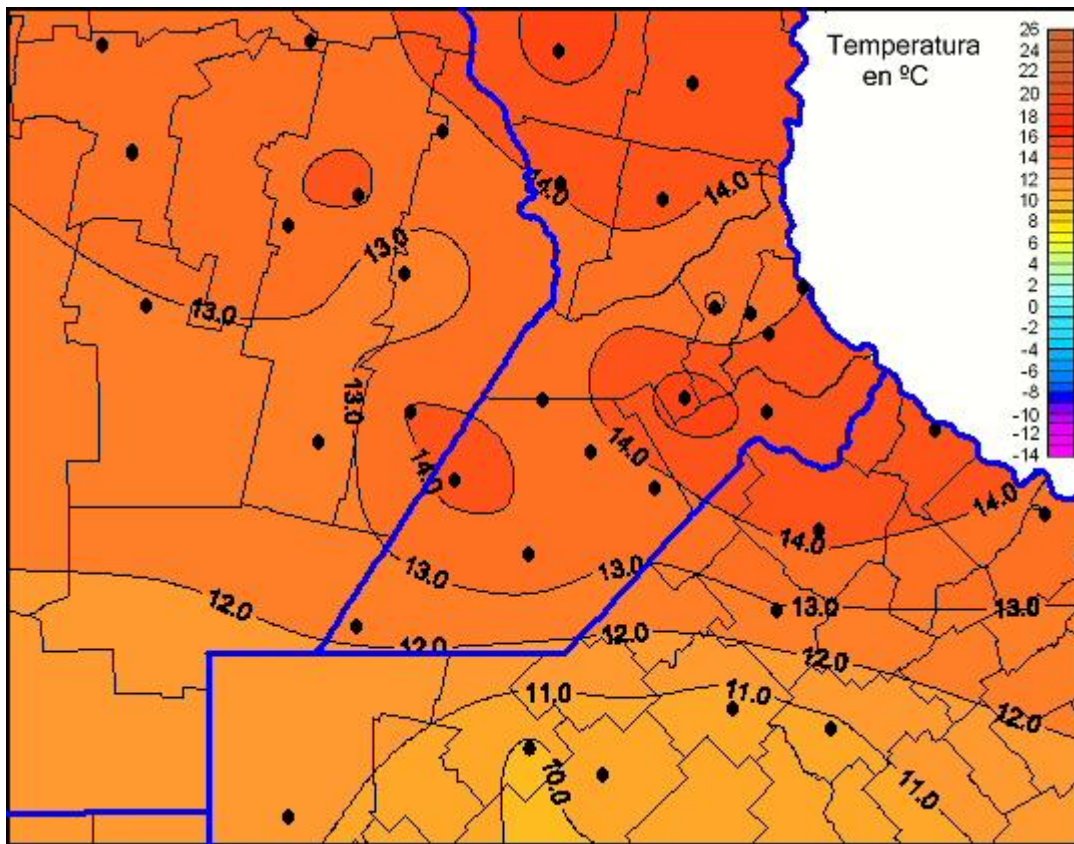

Temperaturas Mínimas

Mapa de temperaturas mínimas de las las últimas 24 horas.
(Desde las 8:00AM hasta las 8:00AM). Se actualiza a las 10:00hs.