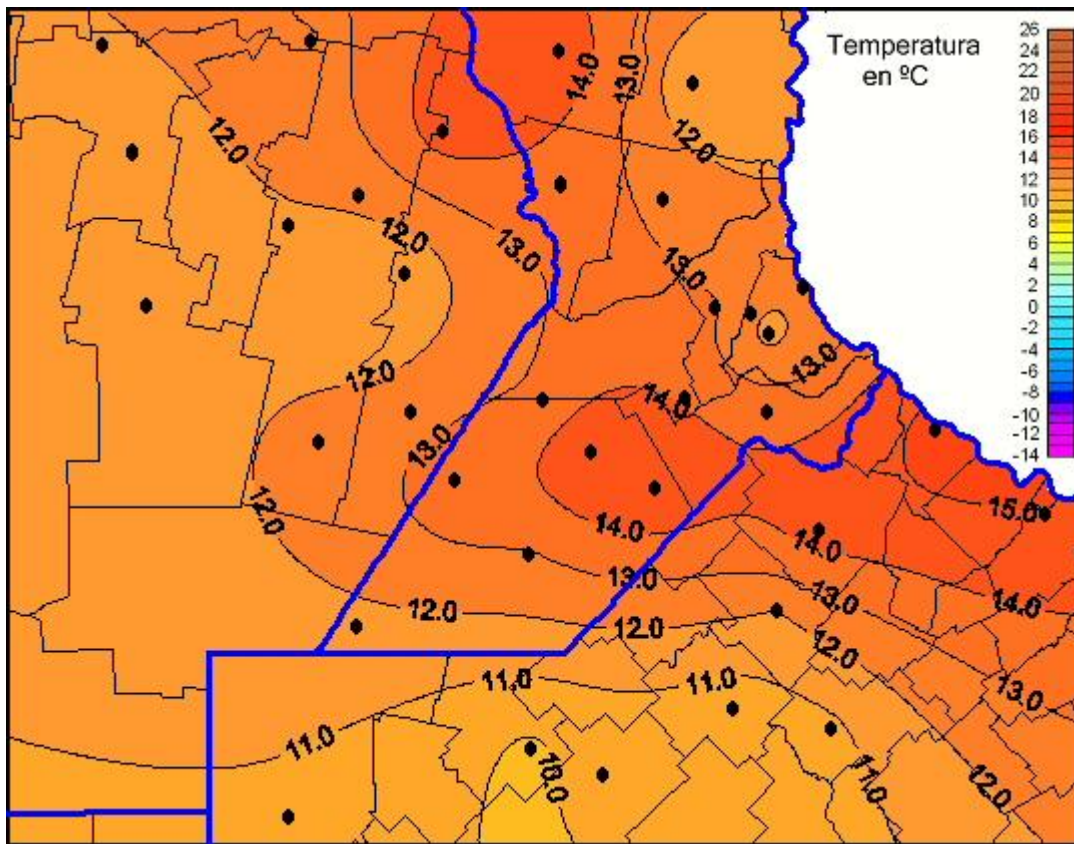

Temperaturas Mínimas

Mapa de temperaturas mínimas de las las últimas 144 horas.
(Desde las 8:00AM hasta las 8:00AM). Se actualiza a las 10:00hs.