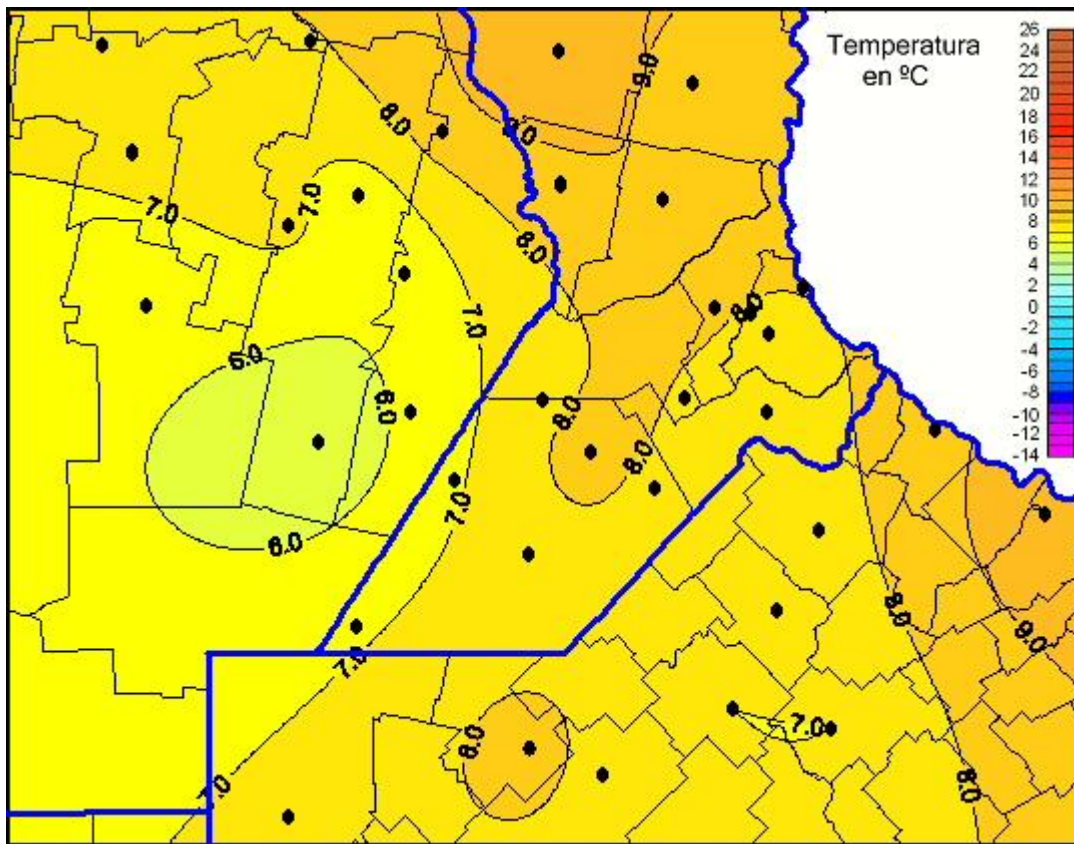

Temperaturas Mínimas

Mapa de temperaturas mínimas de las últimas 24 horas.
(Desde las 8:00AM hasta las 8:00AM). Se actualiza a las 10:00hs.