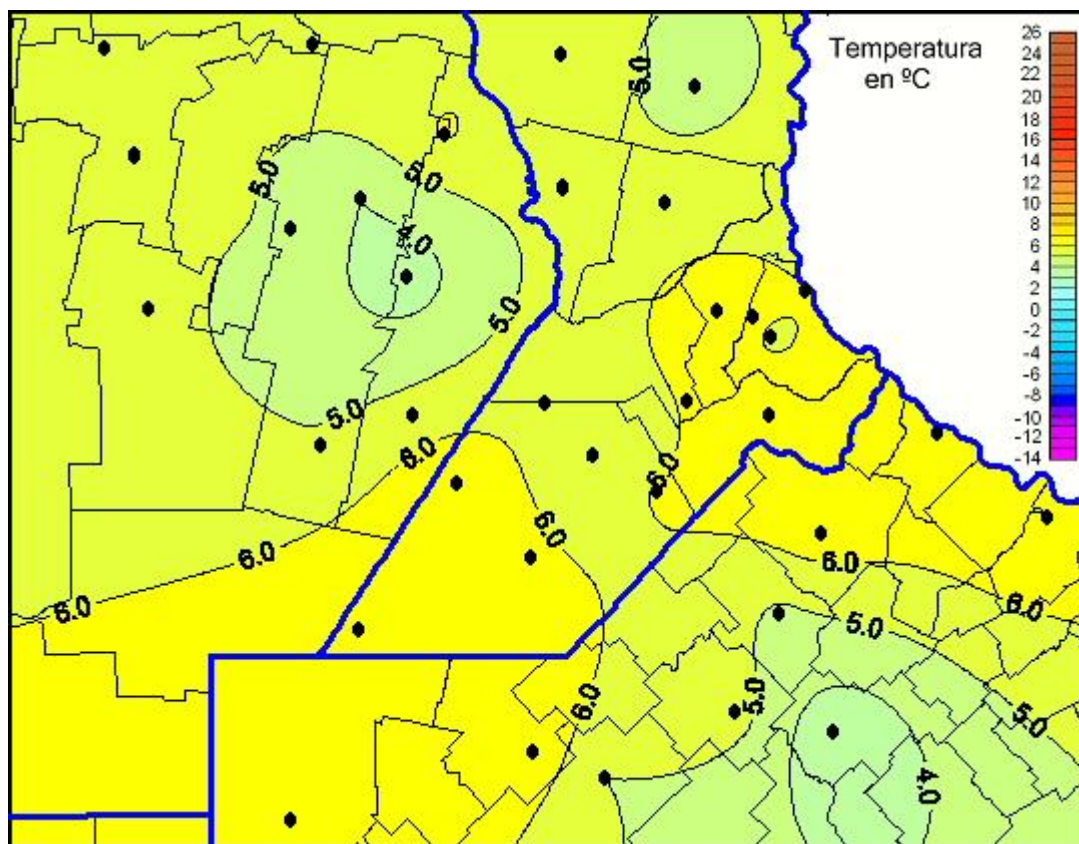

## Temperaturas Mínimas

Mapa de temperaturas mínimas de las las últimas 24 horas.  
(Desde las 8:00AM hasta las 8:00AM). Se actualiza a las 10:00hs.