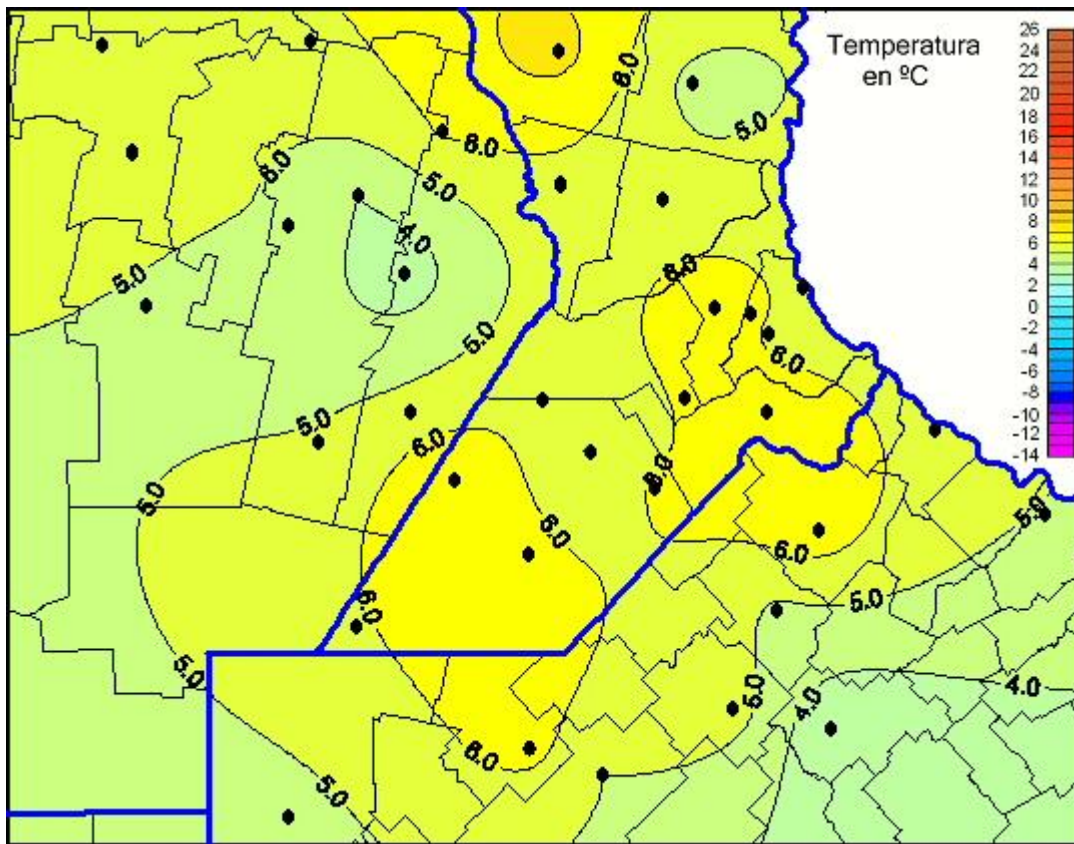

Temperaturas Mínimas

Mapa de temperaturas mínimas de las las últimas 72 horas.
(Desde las 8:00AM hasta las 8:00AM). Se actualiza a las 10:00hs.