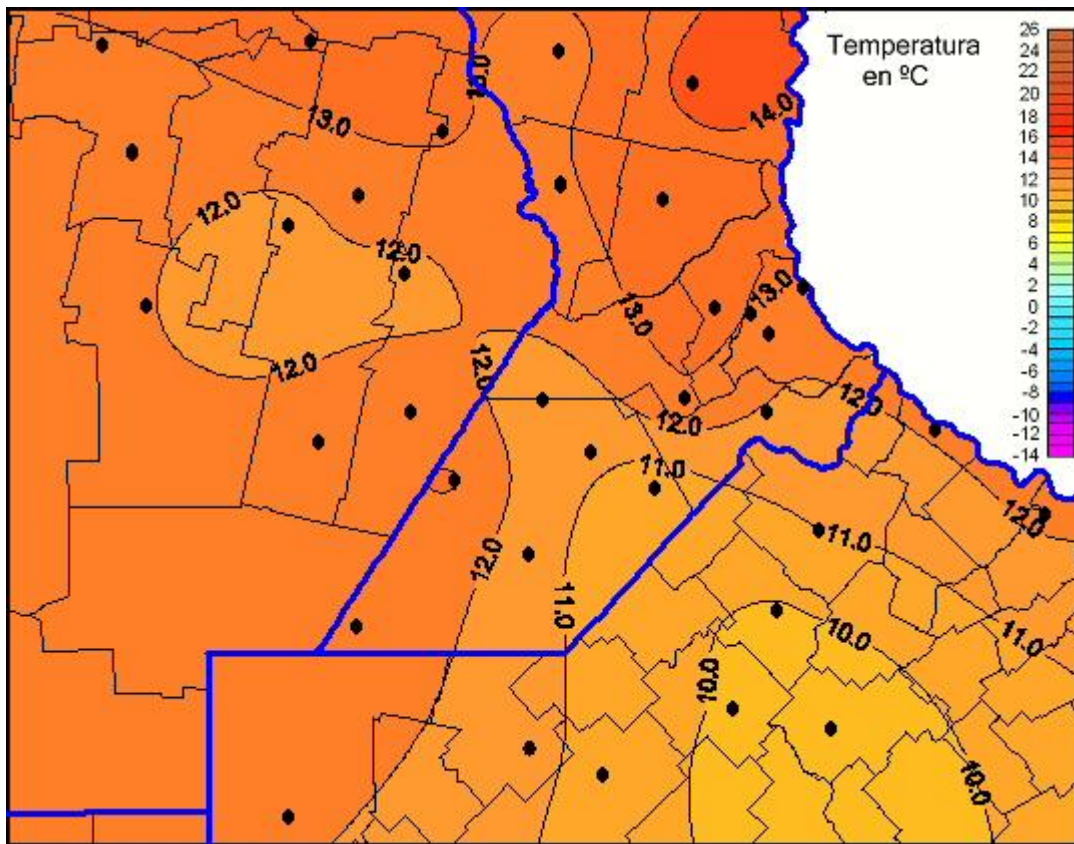

Temperaturas Mínimas

Mapa de temperaturas mínimas de las las últimas 48 horas.
(Desde las 8:00AM hasta las 8:00AM). Se actualiza a las 10:00hs.