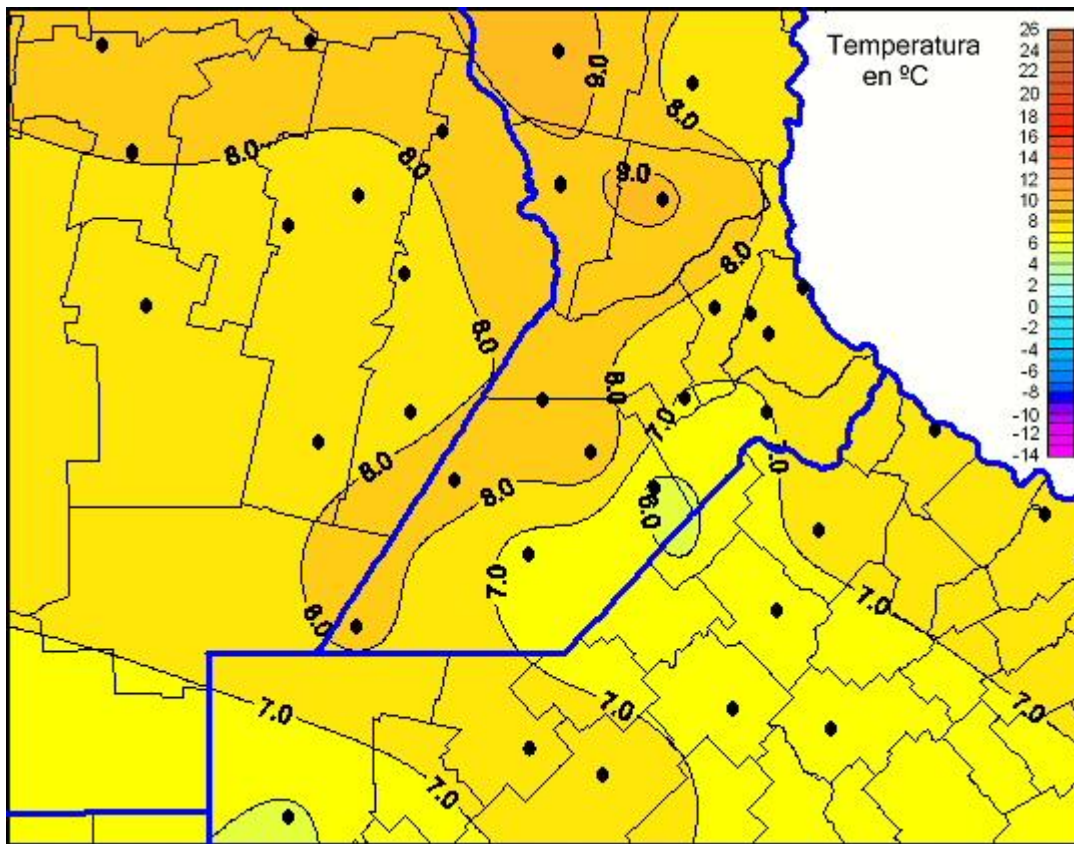

Temperaturas Mínimas

Mapa de temperaturas mínimas de las las últimas 24 horas.
(Desde las 8:00AM hasta las 8:00AM). Se actualiza a las 10:00hs.