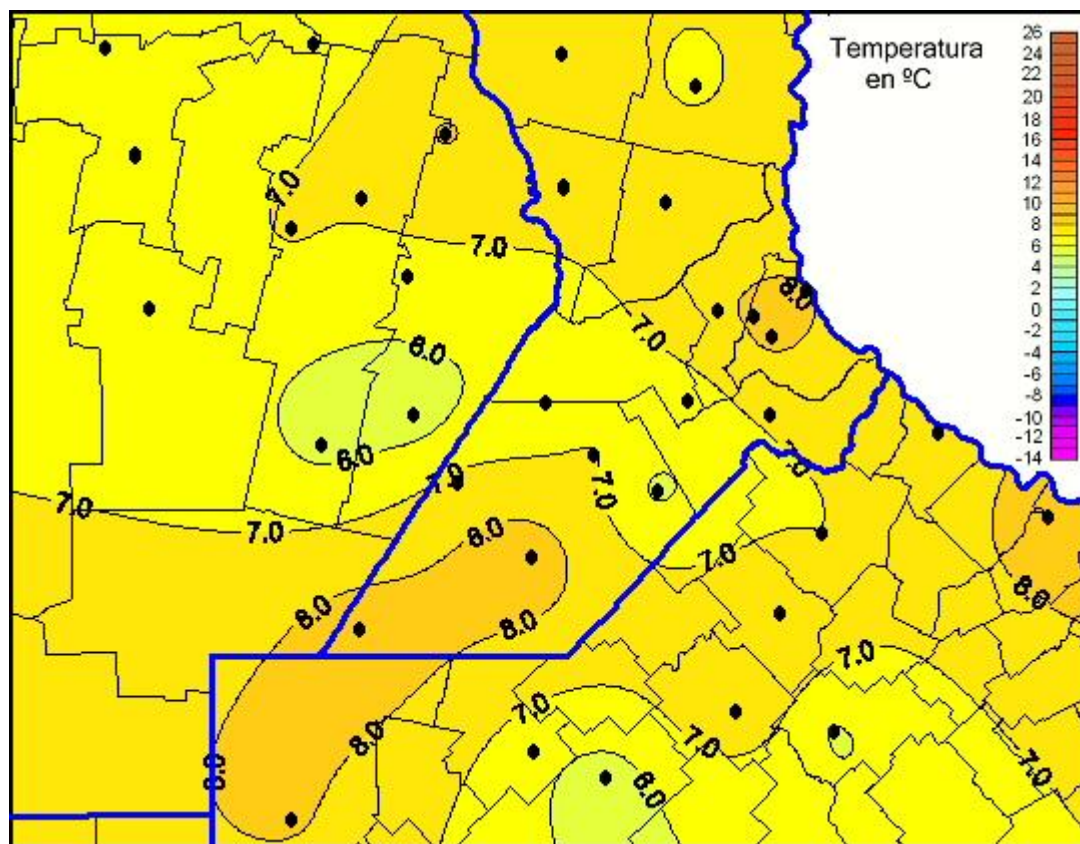

Temperaturas Mínimas

Mapa de temperaturas mínimas de las las últimas 24 horas.
(Desde las 8:00AM hasta las 8:00AM). Se actualiza a las 10:00hs.