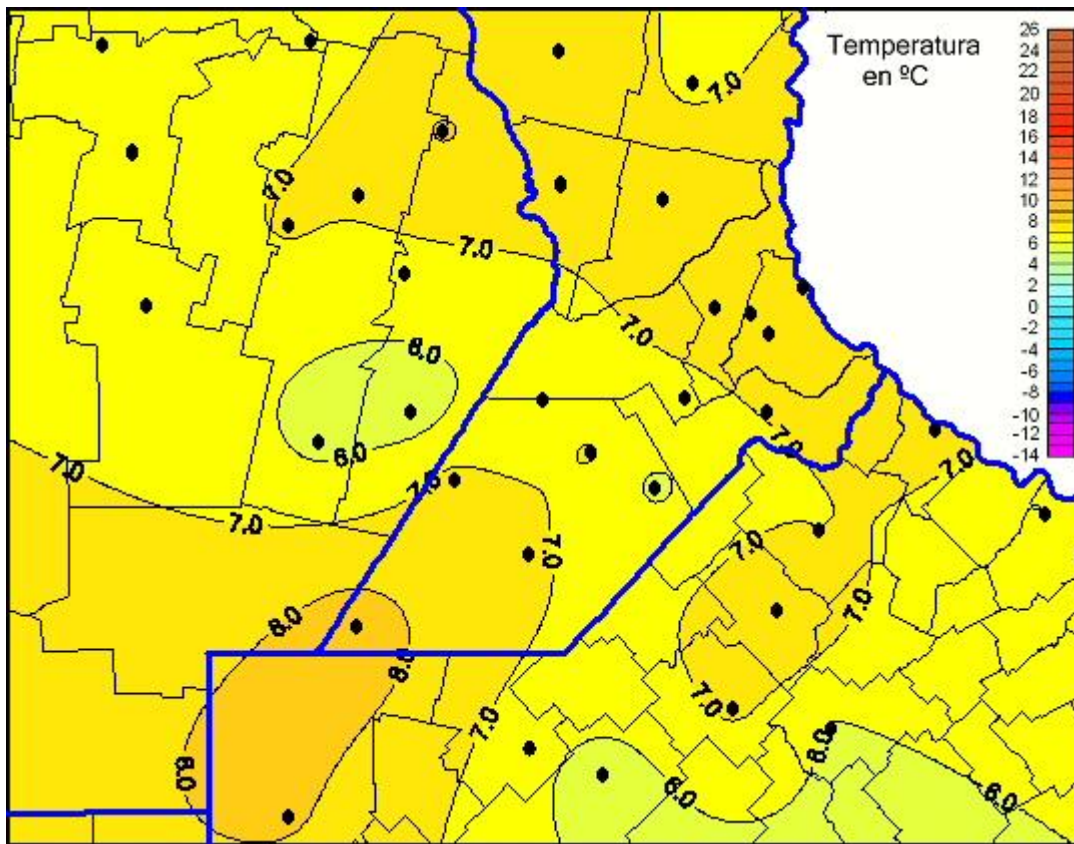

Temperaturas Mínimas

Mapa de temperaturas mínimas de las últimas 72 horas.
(Desde las 8:00AM hasta las 8:00AM). Se actualiza a las 10:00hs.