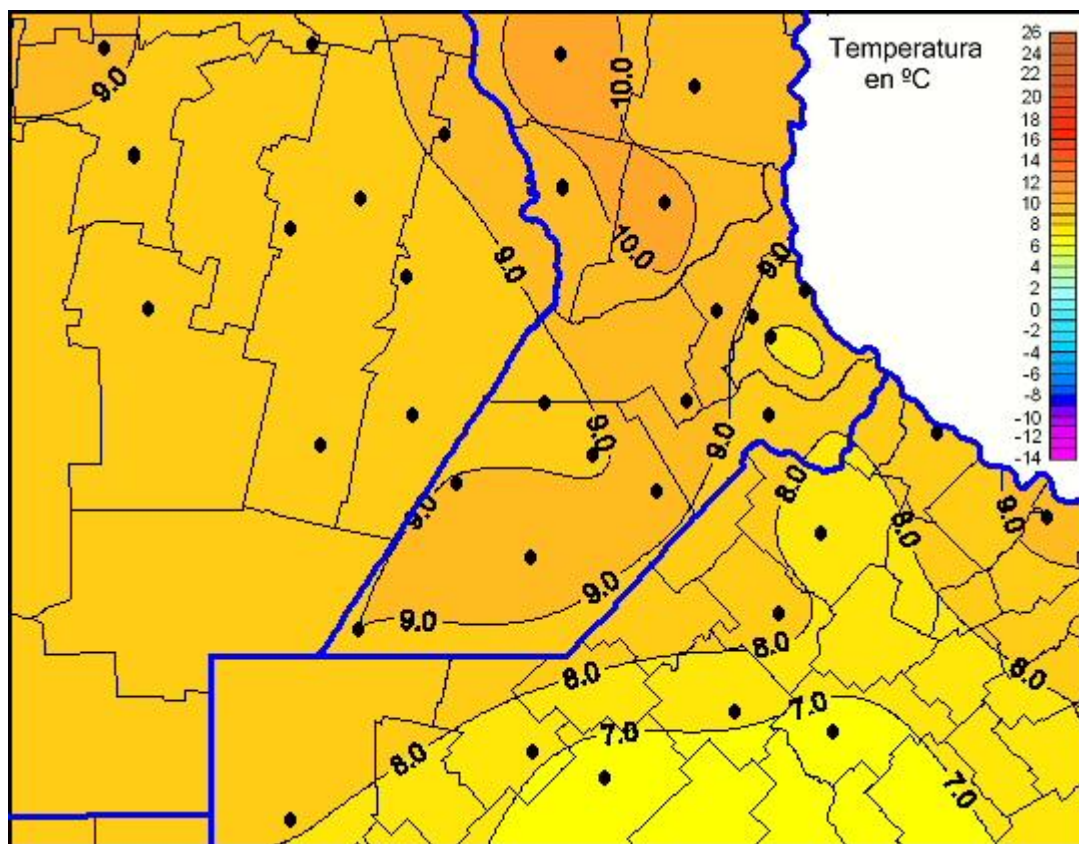

Temperaturas Mínimas

Mapa de temperaturas mínimas de las las últimas 24 horas.
(Desde las 8:00AM hasta las 8:00AM). Se actualiza a las 10:00hs.